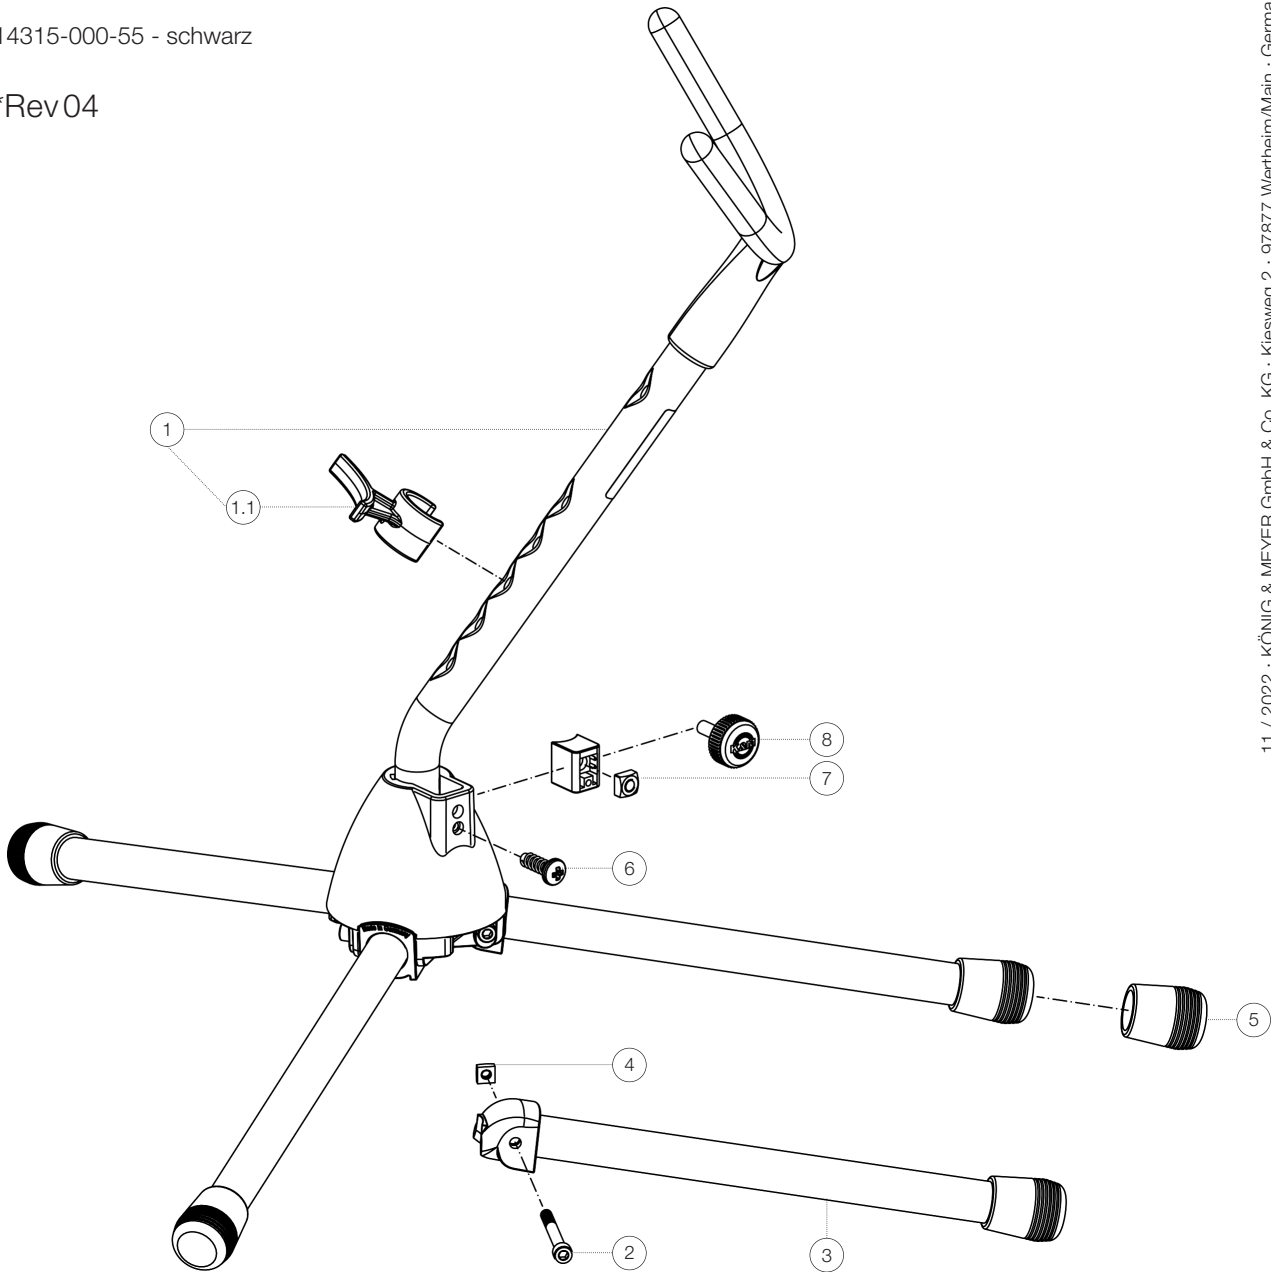

Ersatzteilliste

14315 Sopran-Saxophonständer

14315-000-55 - schwarz

*Rev04

Position	Bezeichnung	Artikel-Nr.	Stück
1	Mittelteil komplett	6-14315-1-55	1
1.1	Saxophonauflage	01-89-100-55	1
2	Zylinderschraube mit Innensechskant M5 x 45 mm	03-02-185-45	3
3	Fußrohr komplett	6-82723-1-55	3
4	Vierkantschraube M5	03-08-210-29	3
5	Parkettschoner	01-84-882-55	3
6	Linienkopfschraube M3,5 x 10 mm	03-06-134-29	1
7	Klemmstück mit Bohrung R10 komplett	6-86645-1-55	1
8	Rändelschraube mit Logo M6 x 22 mm	01-82-838-55	1