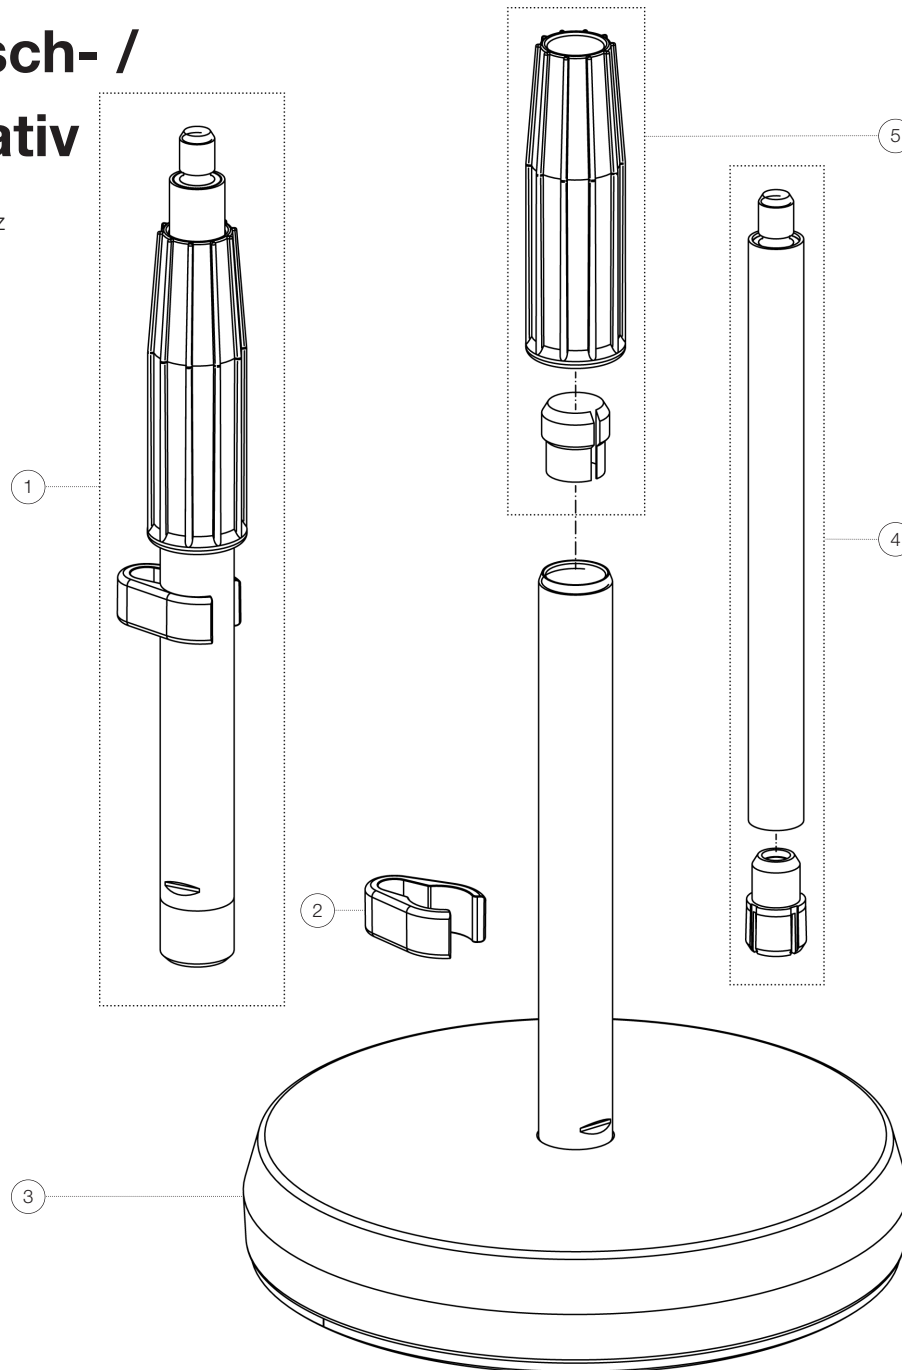

Ersatzteilliste

# 23325 Tisch- / Bodenstativ

23325-300-55 - schwarz

\*Rev02

| Position | Bezeichnung                               | Artikel-Nr.  | Stück |
|----------|---|--------------|-------|
| 1        | Rohrkombination                           | 3-00-000-159 | 1     |
| 2        | Kabelhalter ø 20 mm                       | 01-85-970-55 | 1     |
| 3        | Rundsockel komplett ø 180 mm              | 03-40-160-56 | 1     |
| 4        | Auszugrohr, Bremse und Gewindebolzen 3/8" | 3-00-000-130 | 1     |
| 5        | Spannmuffe mit Spanning                   | 3-00-000-018 | 1     |