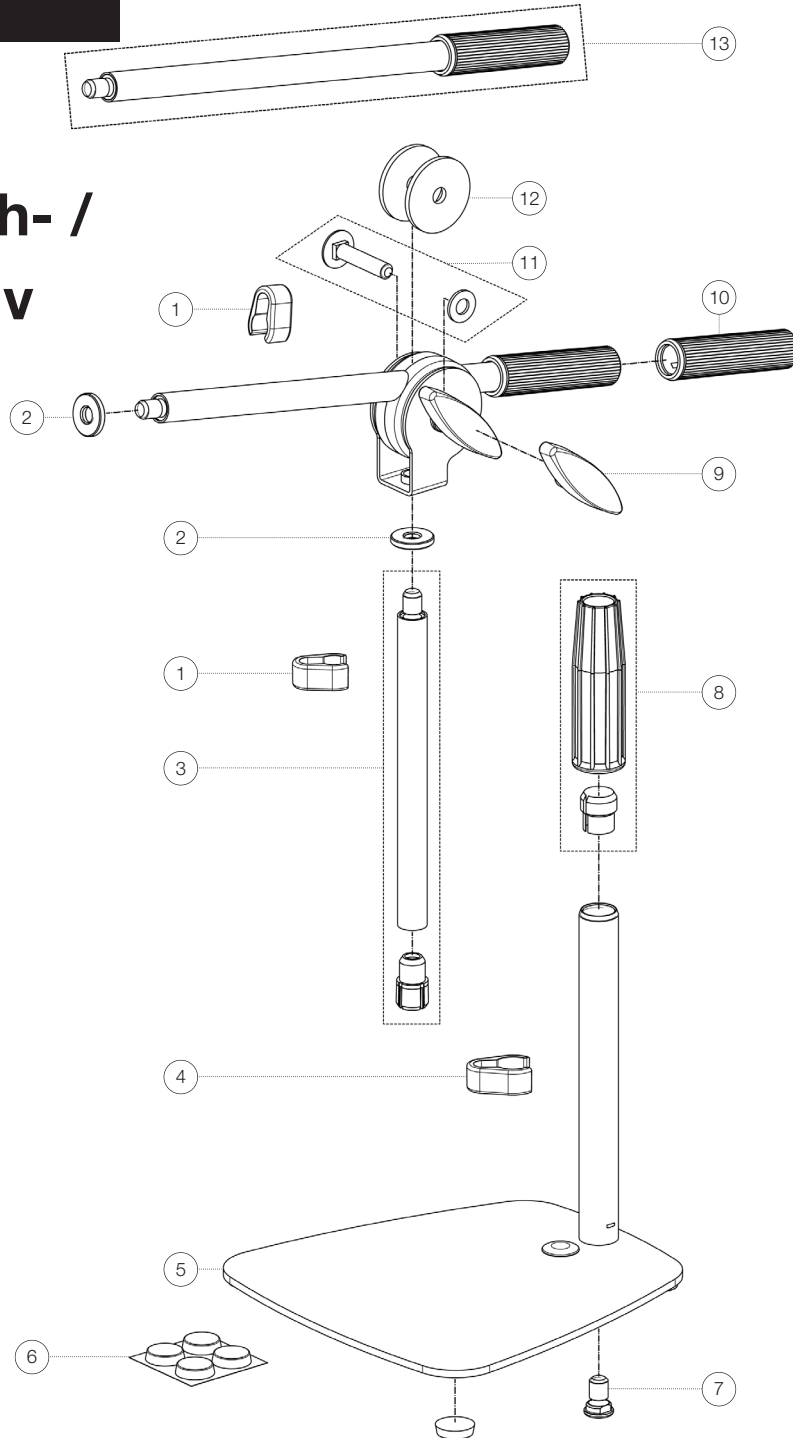

Ersatzteilliste

25995 Tisch- / Bodenstativ

25995-300-55 - schwarz

*Rev 06

Position	Bezeichnung	Artikel-Nr.	Stück
1	Kabelhalter ø 15 mm	01-85-960-55	2
2	Aluminium-Rändelscheibe 3/8"	03-31-550-15	2
3	Auszugrohr, Bremse und Gewindebolzen 3/8"	3-00-000-130	1
4	Kabelhalter ø 20 mm	01-85-970-55	1
5	Sockelplatte	02-55-467-55	1
6	Bumpon ø 20 x 5 mm (4 Stück)	01-09-019-55	1
7	Gewindebolzen 3/8"	01-04-434-29	1
8	Spannmuffe mit Spanning	3-00-000-018	1
9	Klemmmutter M8	01-83-981-55	1
10	Schwenkarmhülse	01-95-845-55	1
11	Verschraubung	3-00-000-131	1
12	Gummischeibe	03-21-161-55	2
13	Auszugrohr 3/8"	3-00-000-189	1