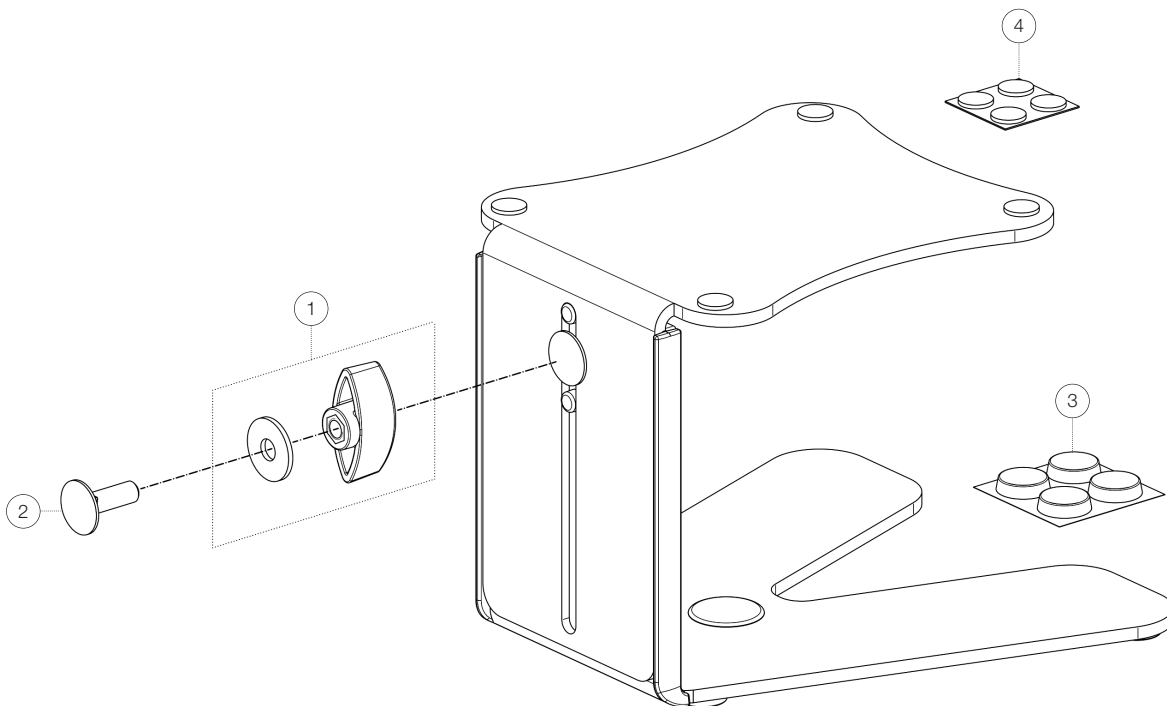

Ersatzteilliste

26772 Monitor Tischstativ

26772-000-87 - basaltgrau

*Rev02

Position	Bezeichnung	Artikel-Nr.	Stück
1	Klemmmutter mit Scheibe	3-00-000-128	1
2	Schlossschraube M8 x 25 mm	03-07-520-25	1
3	Gumminoppen (4er Set)	01-09-019-55	1
4	Gummi-Auflagen (4er Set)	03-21-008-55	1