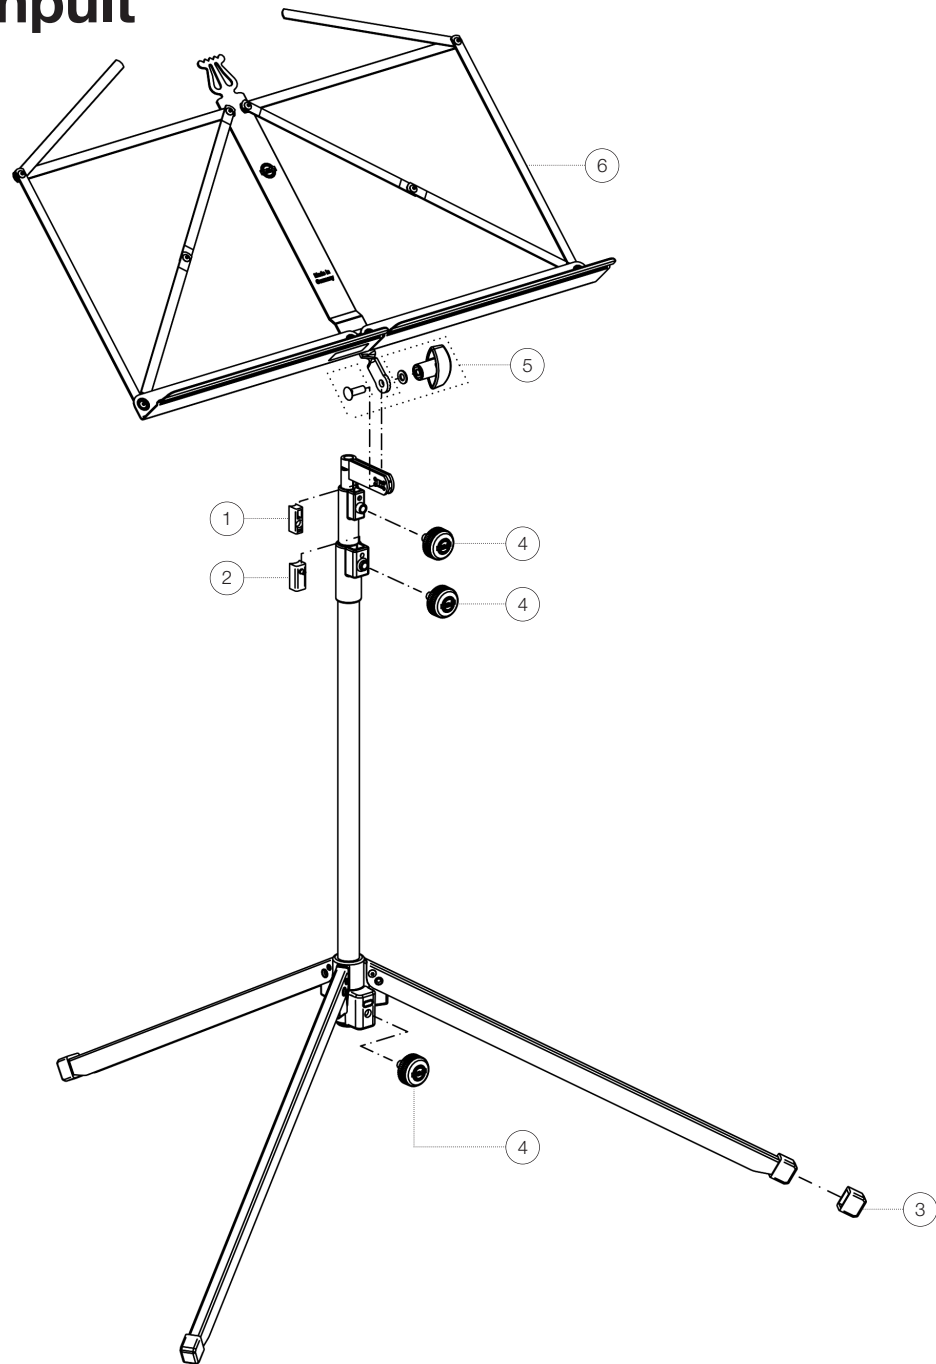

Ersatzteilliste

100/1 Notenpult

10010-000-33 - meerblau

*Rev02

Position	Bezeichnung	Artikel-Nr.	Stück
1	Klemmstück R3,5	01-86-610-55	1
2	Klemmstück mit Zapfen R6	01-86-620-55	1
3	Parkettschoner für Profilfuß	01-84-650-55	3
4	Rändelschraube mit Logo M6 x 16 mm	01-82-834-55	3
5	Verschraubung vom Notenpultkopf	3-00-000-054	1
6	Notenpultkopf komplett	6-10010-1-33	1