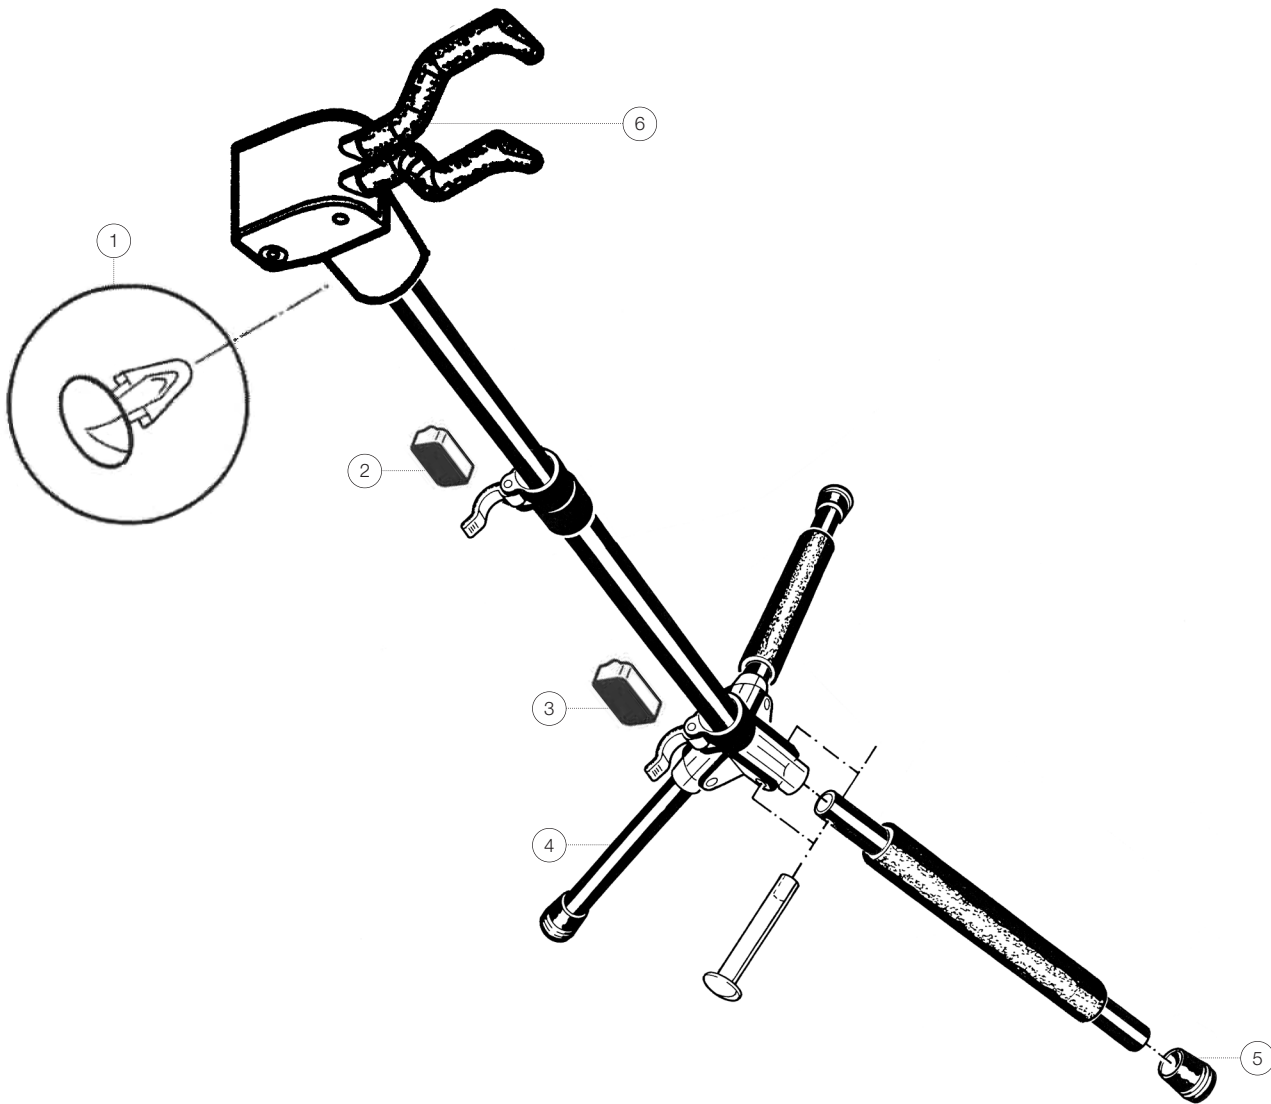

Ersatzteilliste

17670 Gitarrenständer

»Memphis Pro«

17670-000-55 - schwarz

*Rev03

Position	Bezeichnung	Artikel-Nr.	Stück
1	Treibstift	03-20-997-55	1
2	Klemmstück oben, klein	3-17670-0003	1
3	Klemmstück unten, groß	3-17680-0005	1
4	Fußrohr	3-17685-0004	3
5	Parkettschoner	3-17680-0002	3
6	Einhängesystem komplett	3-17670-0002	1