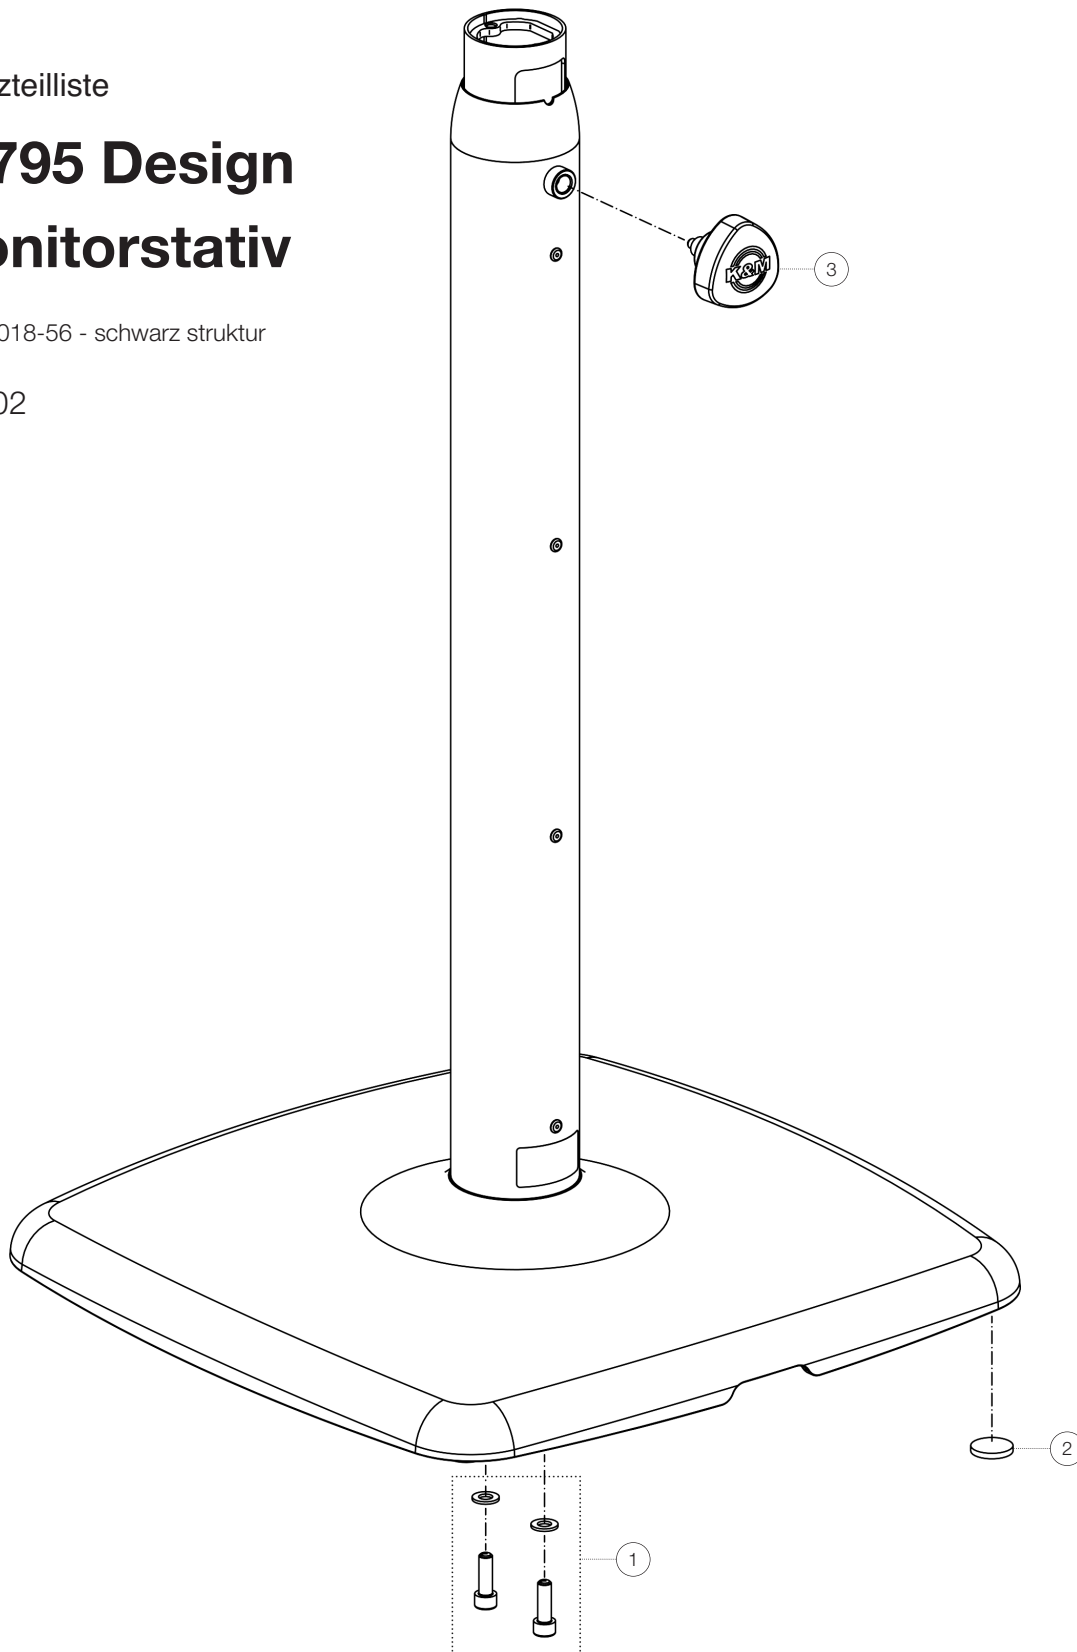

Ersatzteilliste

26795 Design Monitorstativ

26795-018-56 - schwarz struktur

*Rev02

Position	Bezeichnung	Artikel-Nr.	Stück
1	Zubehörbeutel	6-26790-1-00	1
2	Filzstanzteil ø 24 x 3,5 mm	03-21-752-55	4
3	Rast-Klemmschraube komplett mit Logo	6-18810-2-55	1