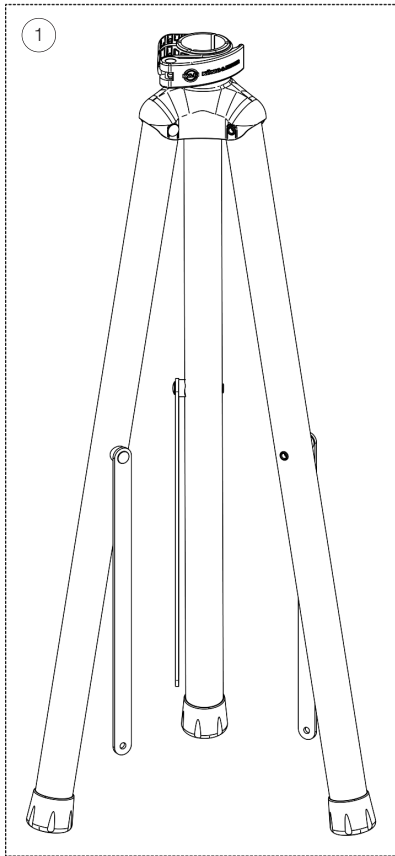

Ersatzteilliste

# 21449 Boxenstativ

21449-000-55 - schwarz

\*Rev 03

Position	Bezeichnung	Artikel-Nr.	Stück
1	Fuß komplett	3-21450-0010	1
2	Auszugrohr	3-21449-0002	1
3	Spannschelle 42/35 mm komplett	03-22-433-55	1
4	Spannhebel groß mit Schraube M6 x 63 mm	3-21450-0003	1
5	Spannring komplett	3-21450-0008	1
6	Schelle groß komplett mit 3 Schrauben	3-21450-0009	1
7	Linienkopfschrauben M6 x 16 mm	03-03-495-25	3
8	Sicherungsmutter M6	03-08-340-29	3
9	Parkettschoner	3-21450-0002	3
10	Verschraubung	3-00-000-117	1
11	Abschlußkappe für Auszugrohr	3-21450-0005	1
12	Adapterhülse	21326-000-55	1