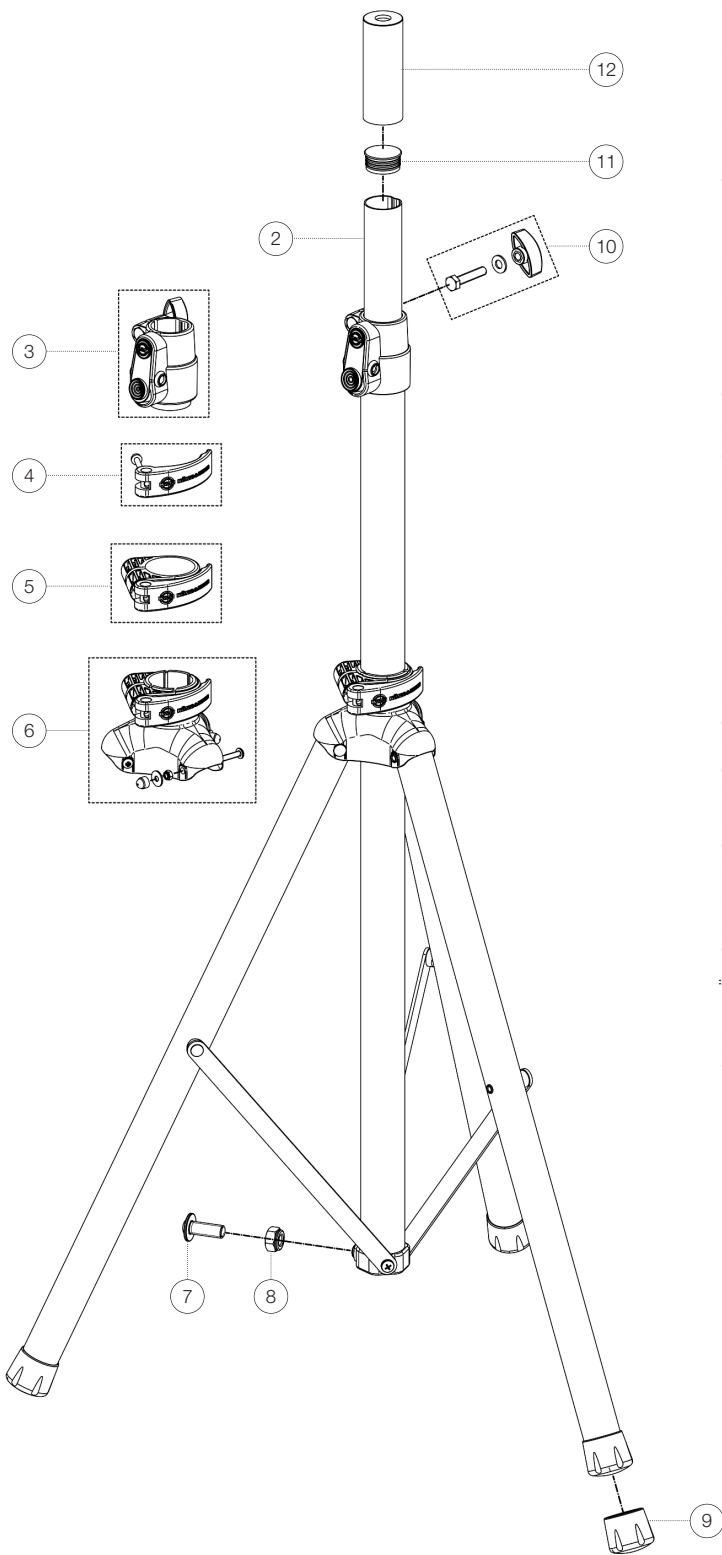

Ersatzteilliste

# 21449 Boxenstativ

21449-000-55 - schwarz

\*Rev 03

Position	Bezeichnung	Artikel-Nr.	Stück
1	Fuß komplett	3-21450-0010	1
2	Auszugrohr	3-21449-0002	1
3	Spannschelle 42/35 mm komplett	03-22-433-55	1
4	Spannhebel groß mit Schraube M6 x 63 mm	3-21450-0003	1
5	Spannring komplett	3-21450-0008	1
6	Schelle groß komplett mit 3 Schrauben	3-21450-0009	1
7	Linienkopfschrauben M6 x 16 mm	03-03-495-25	3
8	Sicherungsmutter M6	03-08-340-29	3
9	Parkettschoner	3-21450-0002	3
10	Verschraubung	3-00-000-117	1
11	Abschlußkappe für Auszugrohr	3-21450-0005	1
12	Adapterhülse	21326-000-55	1