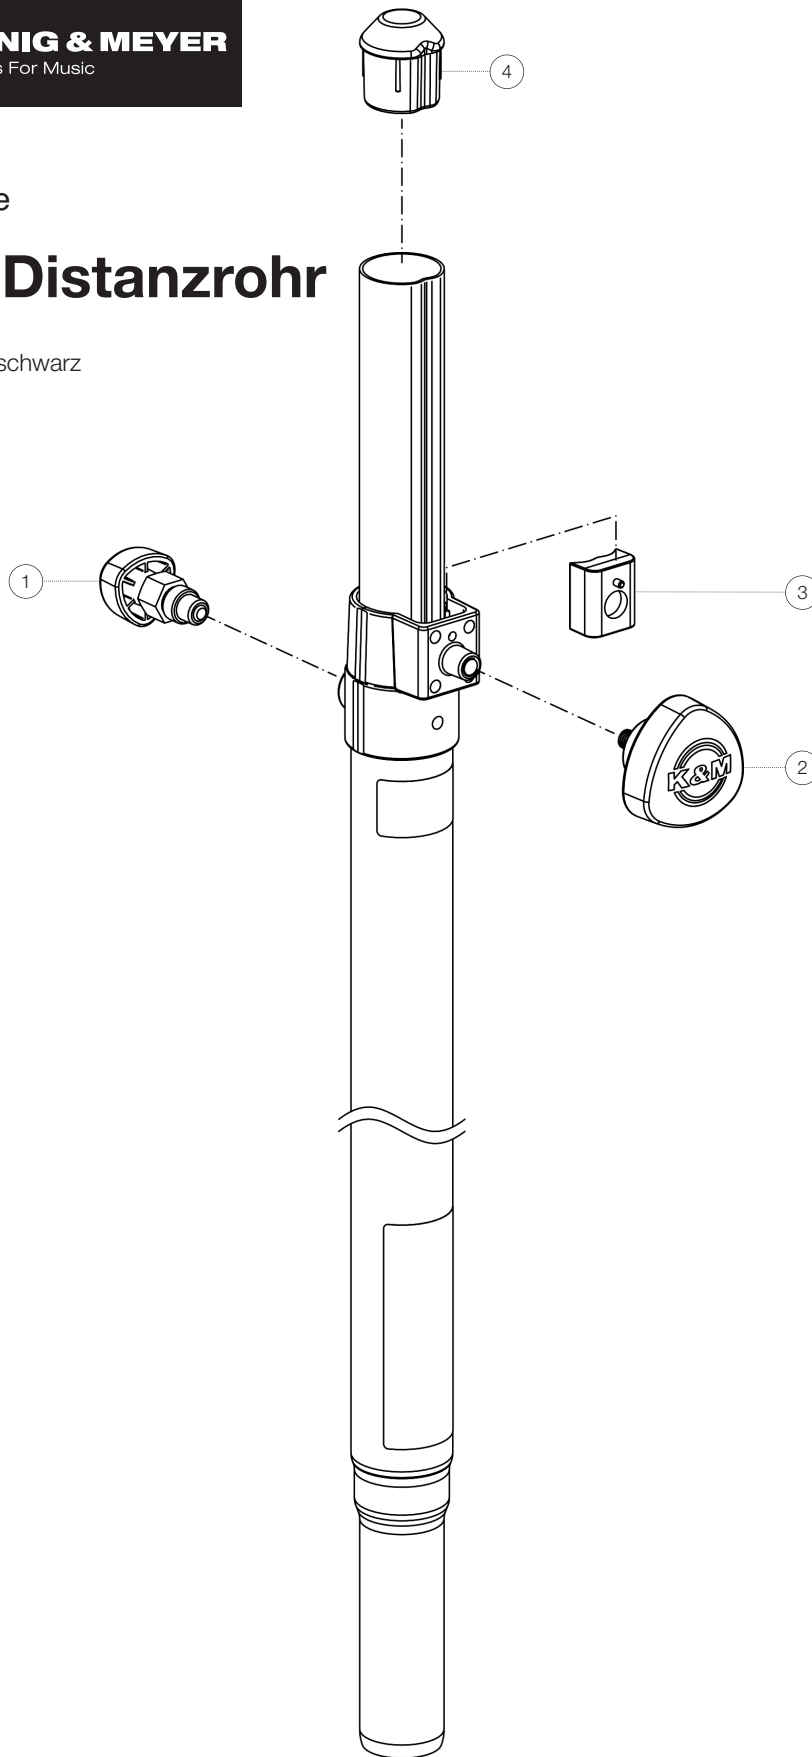

Ersatzteilliste

21336 Distanzrohr

21336-000-55 - schwarz

*Rev 02

Position	Bezeichnung	Artikel-Nr.	Stück
1	Rasterung komplett	6-21460-5-00	1
2	Klemmschraube mit Logo M8 x 16/33 mm	01-82-763-55	1
3	Klemmstück mit Nut R17	6-86710-1-55	1
4	Aufsteckhilfe	01-84-995-62	1