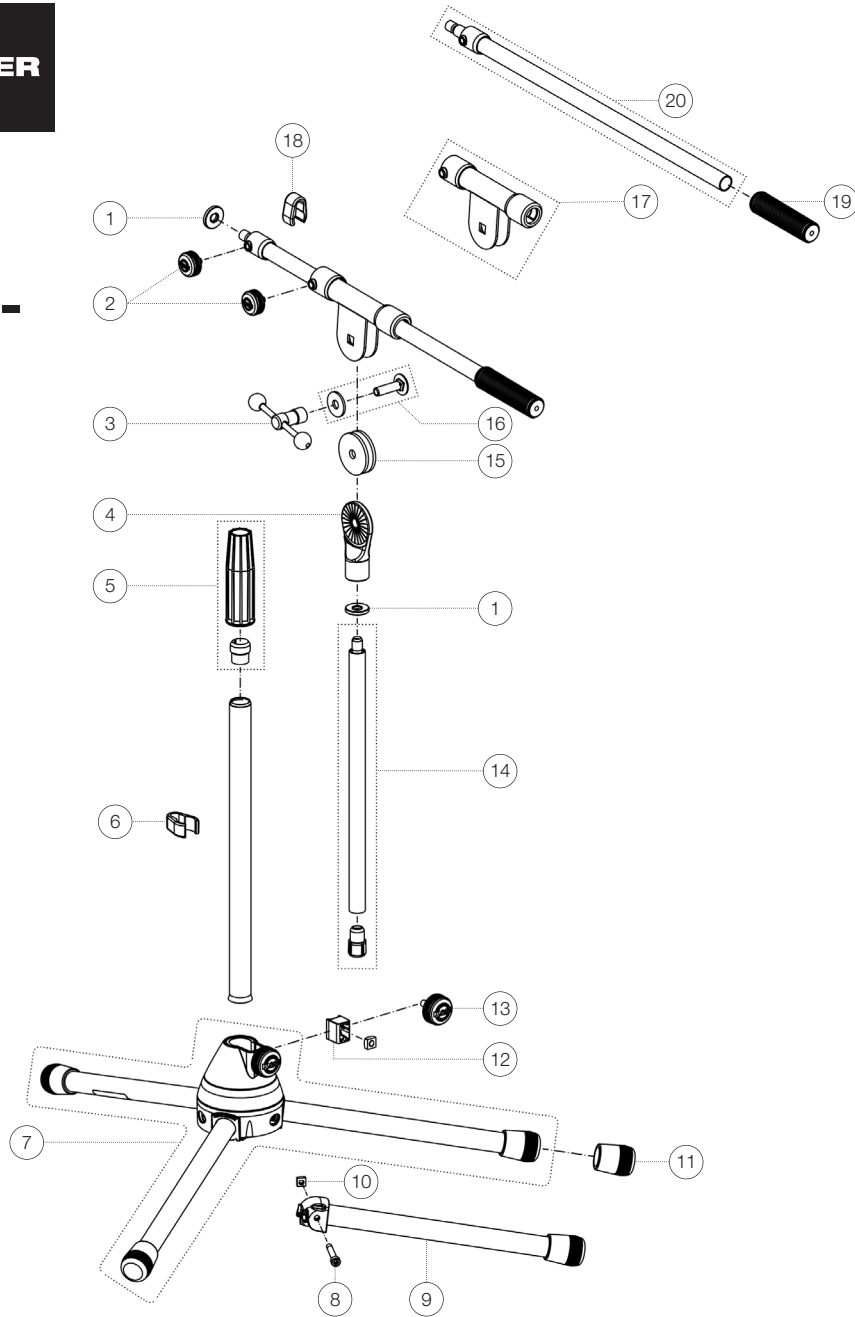

Ersatzteilliste

259 Mikrofon- stativ

25900-300-55 - schwarz

*Rev06

Position	Bezeichnung	Artikel-Nr.	Stück
1	Aluminium-Rändelscheibe	03-31-550-15	2
2	Rändelschraube mit Logo M6 x 12 mm	01-82-828-55	2
3	Knebel mit Knebelmutter	6-30351-1-55	1
4	Pilz 3/8"	02-40-430-55	1
5	Spannmuffe mit Spannring	3-00-000-018	1
6	Kabelhalter ø 20 mm	01-85-970-55	1
7	Sockel mit Füßen	3-00-000-025	1
8	Zylinderkopfschraube M5 x 36 mm	03-02-176-29	3
9	Fußrohr komplett	6-82723-1-55	3
10	Vierkantmutter M5	03-08-210-29	3
11	Parkettschoner	01-84-882-55	3
12	Klemmstück mit Zapfen R10 komplett	6-86642-1-55	1
13	Rändelschraube mit Logo M6 x 16 mm	01-82-948-55	1
14	Auszugrohr mit Bremse und Gewindebolzen	3-00-000-026	1
15	Gummischeibe	03-21-161-55	2
16	Verschraubung Schwenkarm	3-00-000-019	1
17	Schwenkgelenk komplett	6-21110-5-55	1
18	Kabelhalter ø 15 mm	01-85-960-55	1
19	Schwenkarmhülse	01-95-845-55	1
20	Rohrkombination	3-00-000-144	1