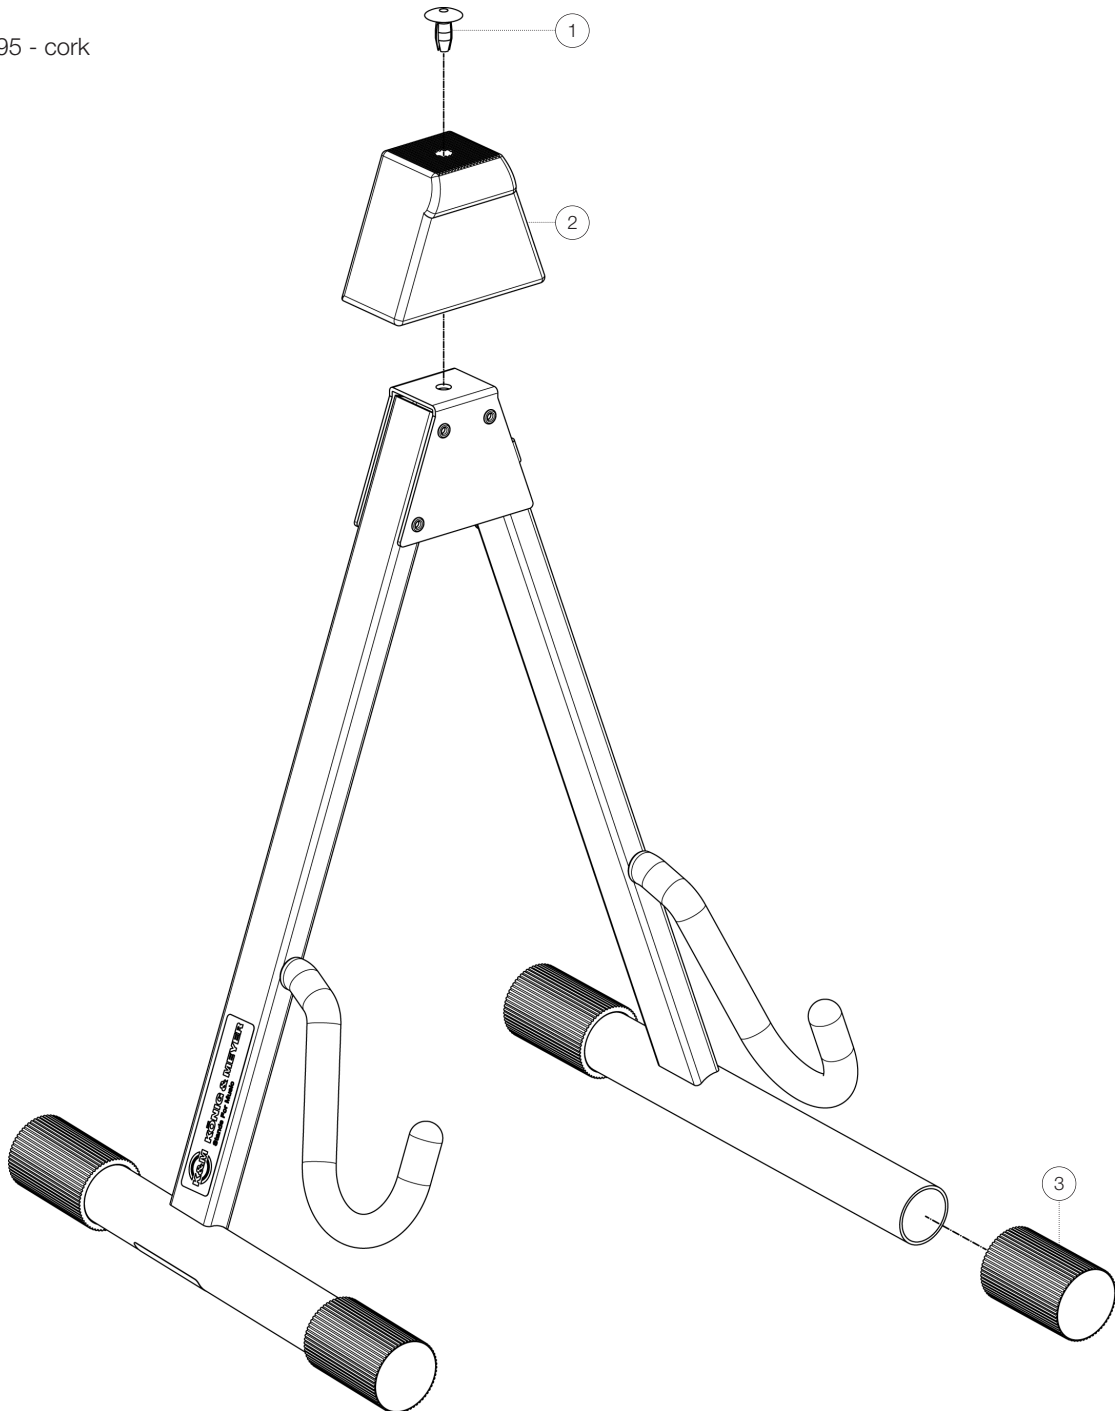

Spare parts list

17540 E-guitar stand

17540-013-95 - cork

*Rev01

Position	Description	Article No.	Quantity
1	Expanding rivet	03-20-990-55	1
2	Cover cap	01-87-430-95	1
3	End cap with grooves	01-84-760-55	4