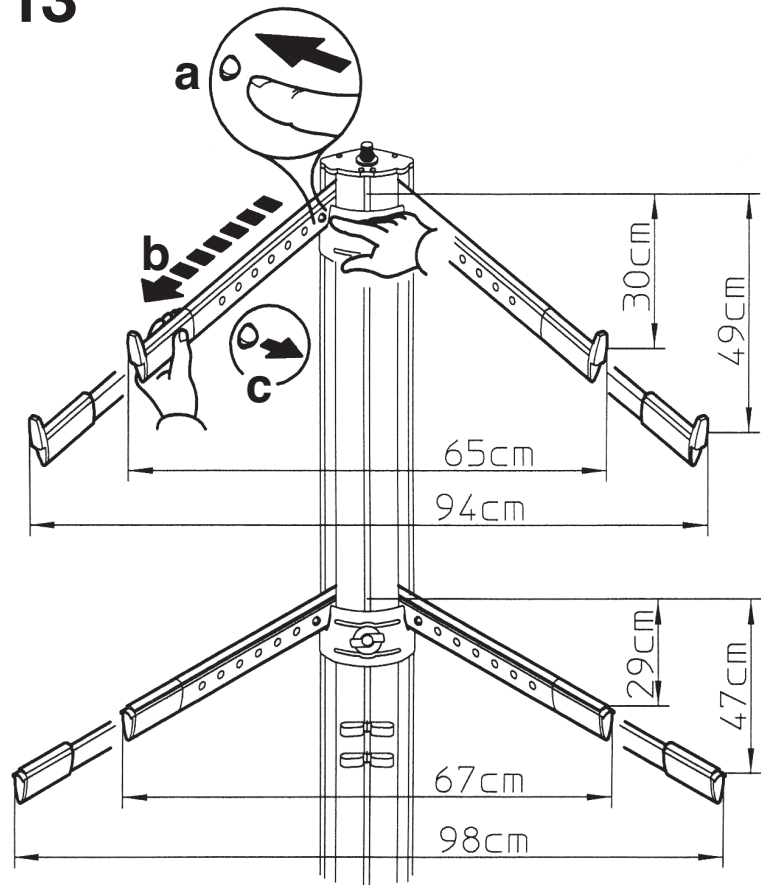

Keyboardständer »Spider Pro« 18860

höhenverstellbar, zusammenklappbar

Keyboard Stand »Spider Pro« 18860

height adjustable, foldable

13

14