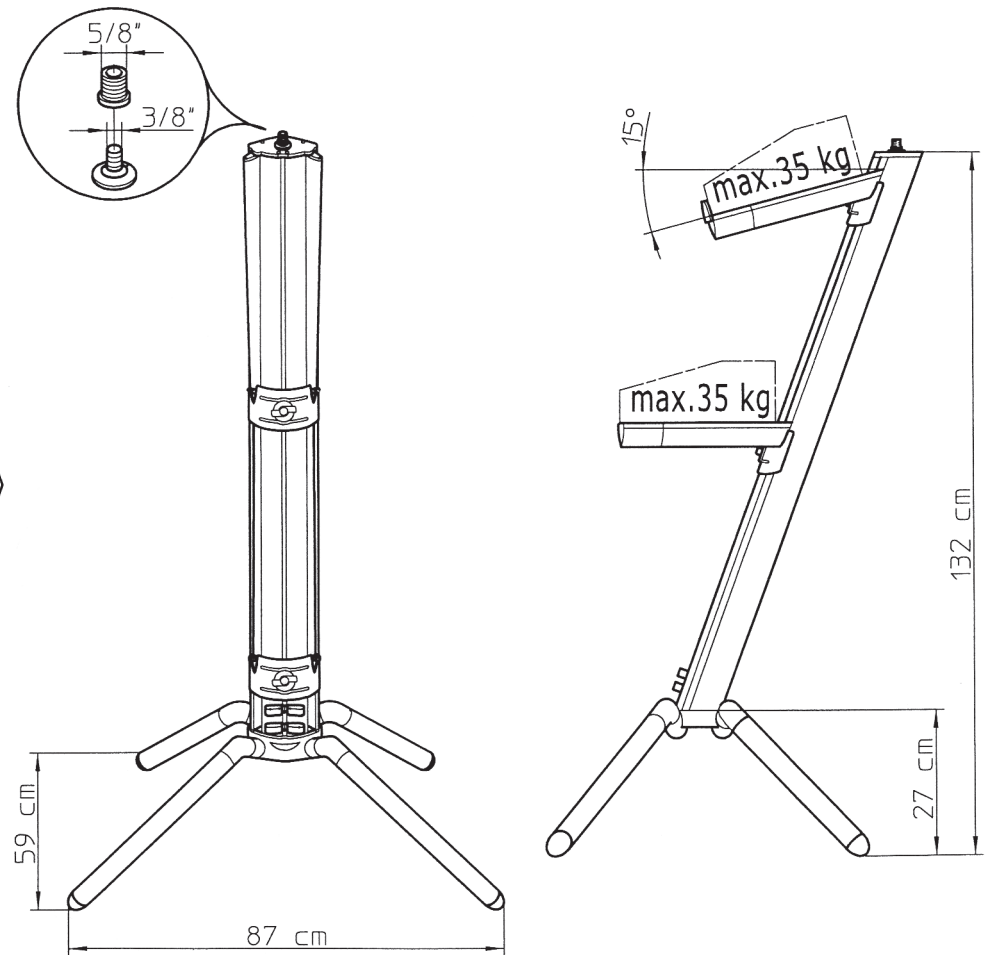

Keyboardständer »Spider Pro« 18860

höhenverstellbar, zusammenklappbar

Keyboard Stand »Spider Pro« 18860

height adjustable, foldable

13

14