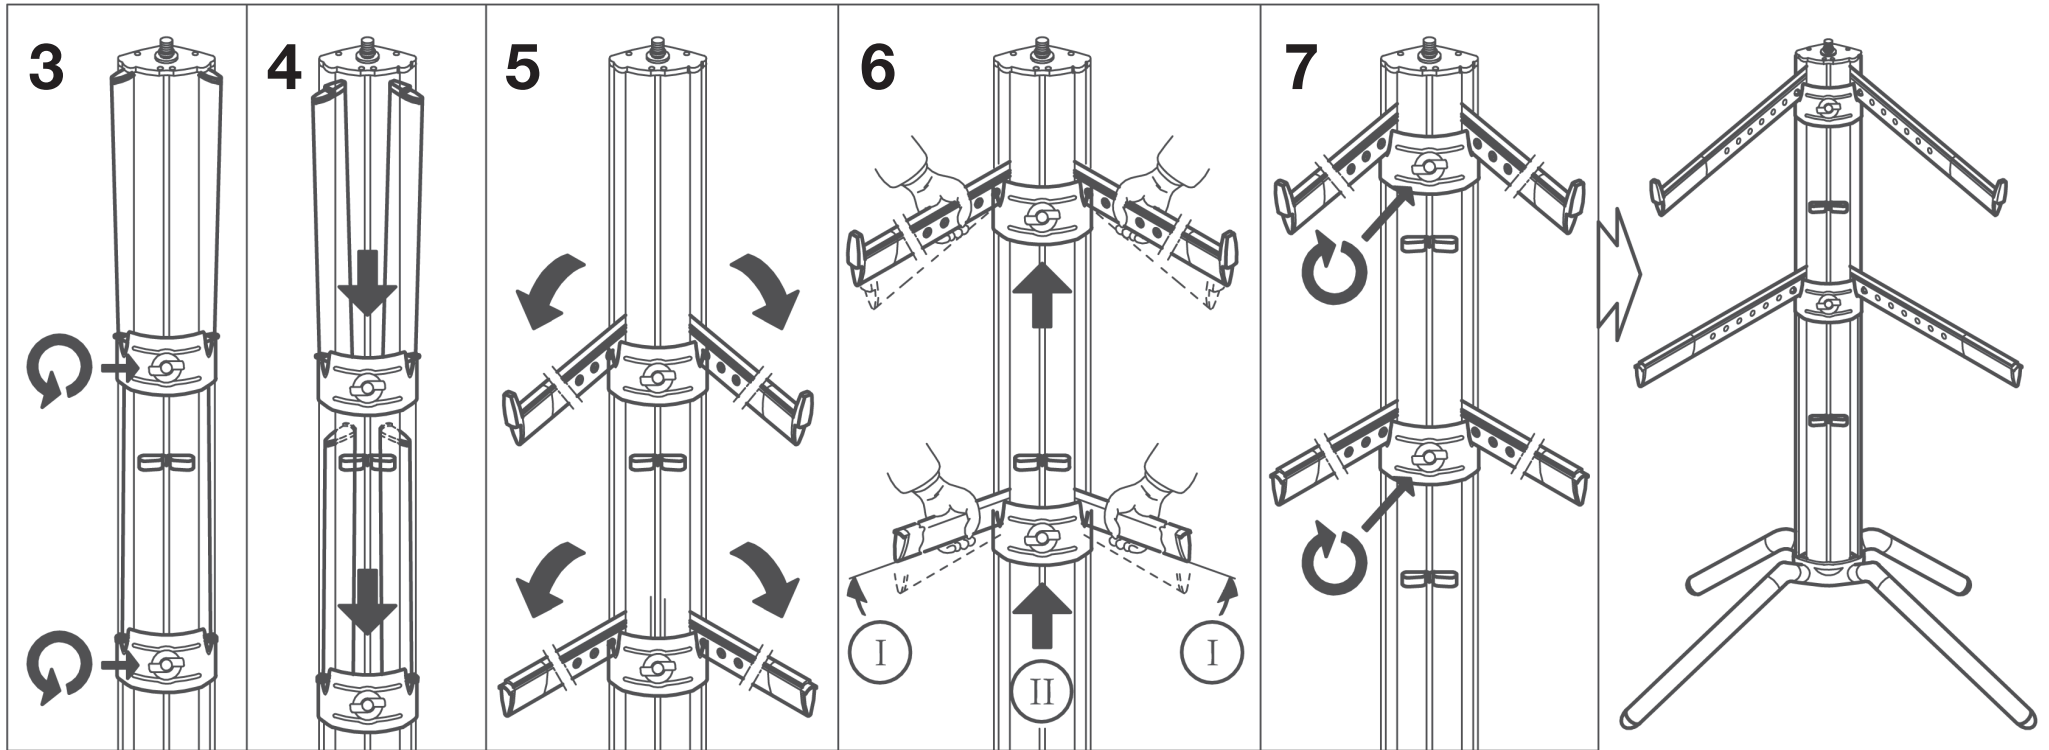

Keyboardständer »Spider Pro« 18860

höhenverstellbar, zusammenklappbar

Keyboard Stand »Spider Pro« 18860

height adjustable, foldable

13

14