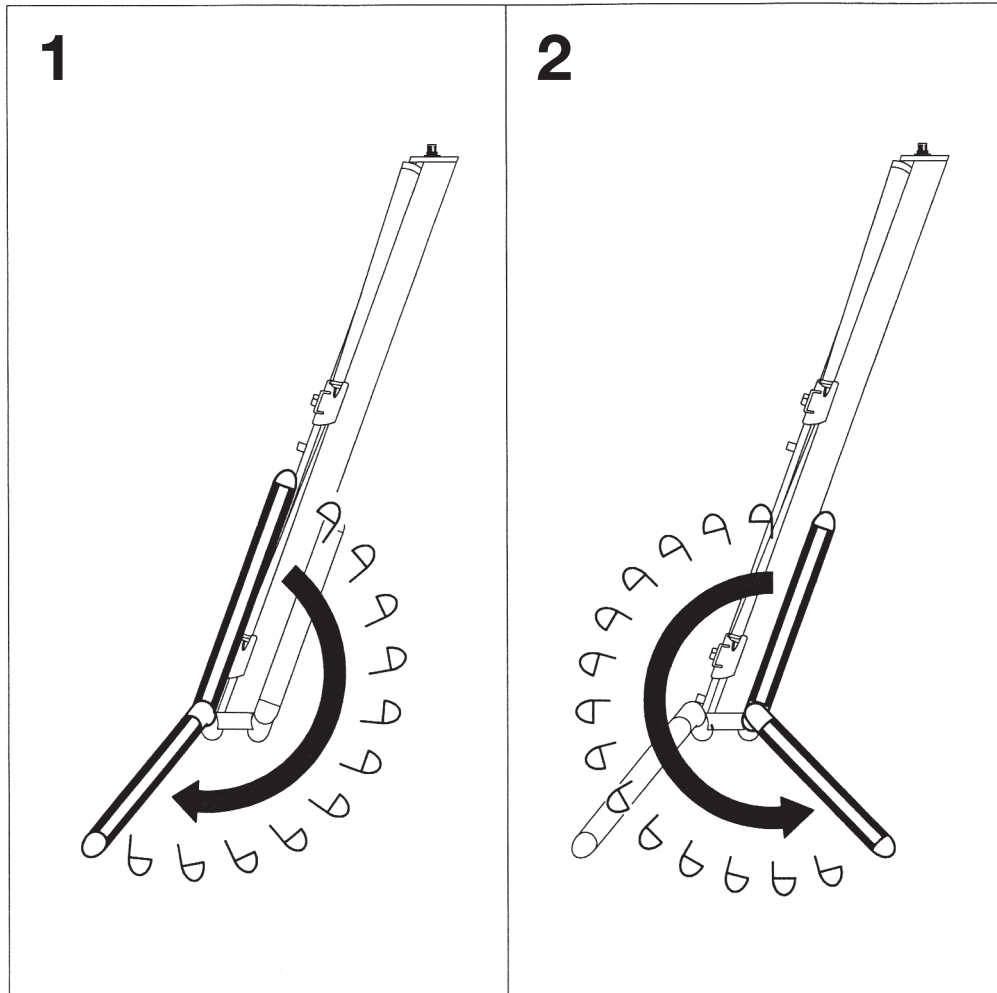

Keyboardständer »Spider Pro« 18860

höhenverstellbar, zusammenklappbar

Keyboard Stand »Spider Pro« 18860

height adjustable, foldable

13

14