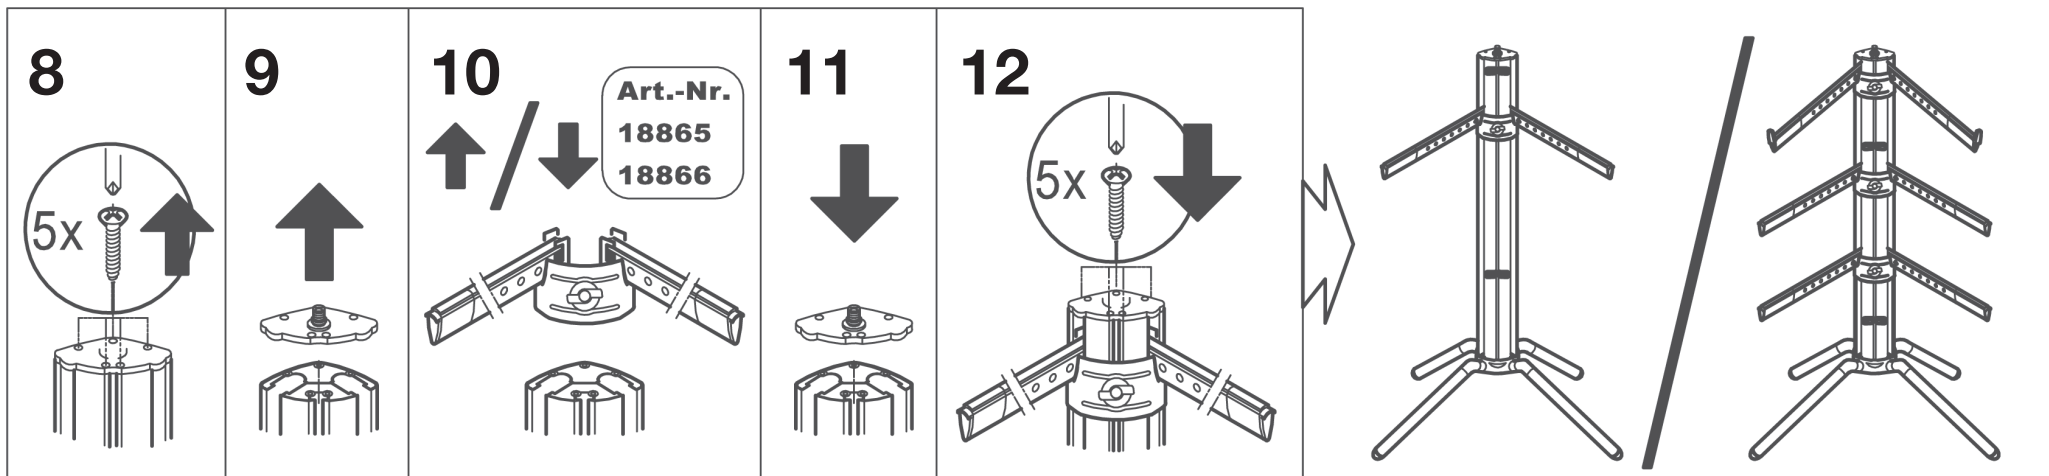

Keyboardständer »Spider Pro« 18860

höhenverstellbar, zusammenklappbar

Keyboard Stand »Spider Pro« 18860

height adjustable, foldable

13

14