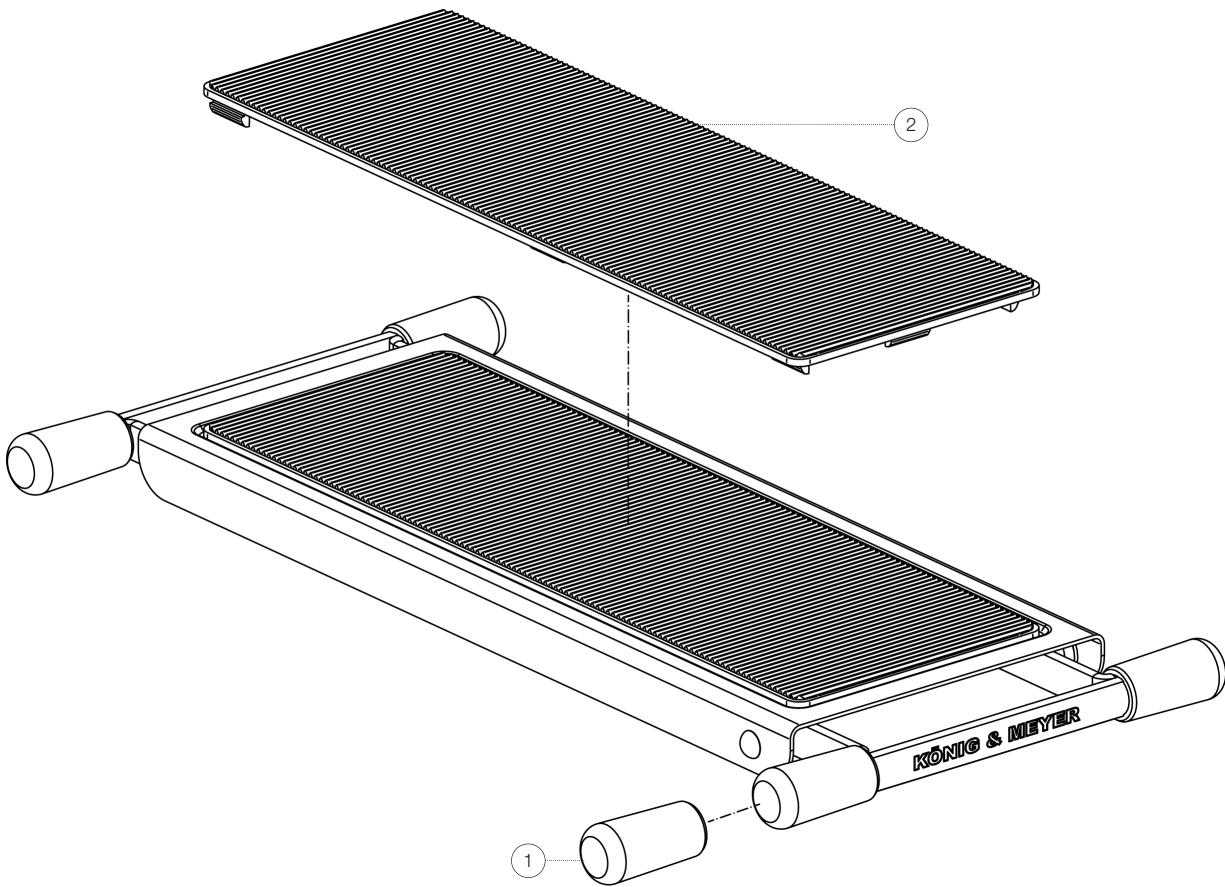

Spare parts list

14670 Footrest

14670-014-59 - red

*Rev02

Position	Description	Article No.	Quantity
1	Foot cap	01-84-985-55	4
2	Grid mat	01-88-265-55	1