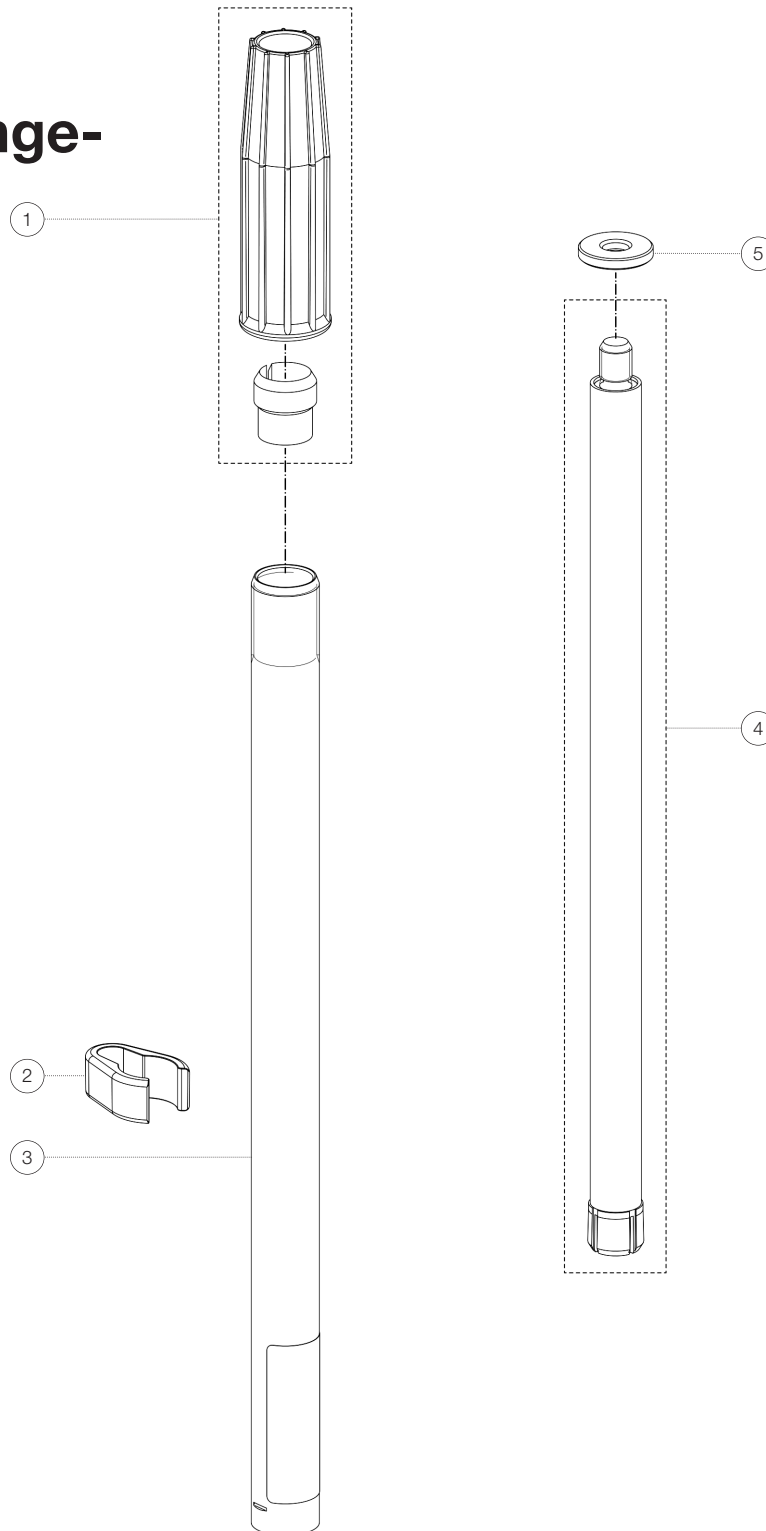

Ersatzteilliste

18872 Verlängerungsrohr

18872-300-55 - schwarz

*Rev01

Position	Bezeichnung	Artikel-Nr.	Stück
1	Spannmuffe mit Spanning	3-00-000-018	1
2	Kabelhalter ø 20 mm	01-85-970-55	1
3	Grundrohr mit Gewindebuchse 3/8"	5-18872-1-55	1
4	Auszugrohr, Bremse und Gewindebolzen	3-00-000-026	1
5	Aluminium-Rändelscheibe	03-31-550-15	1