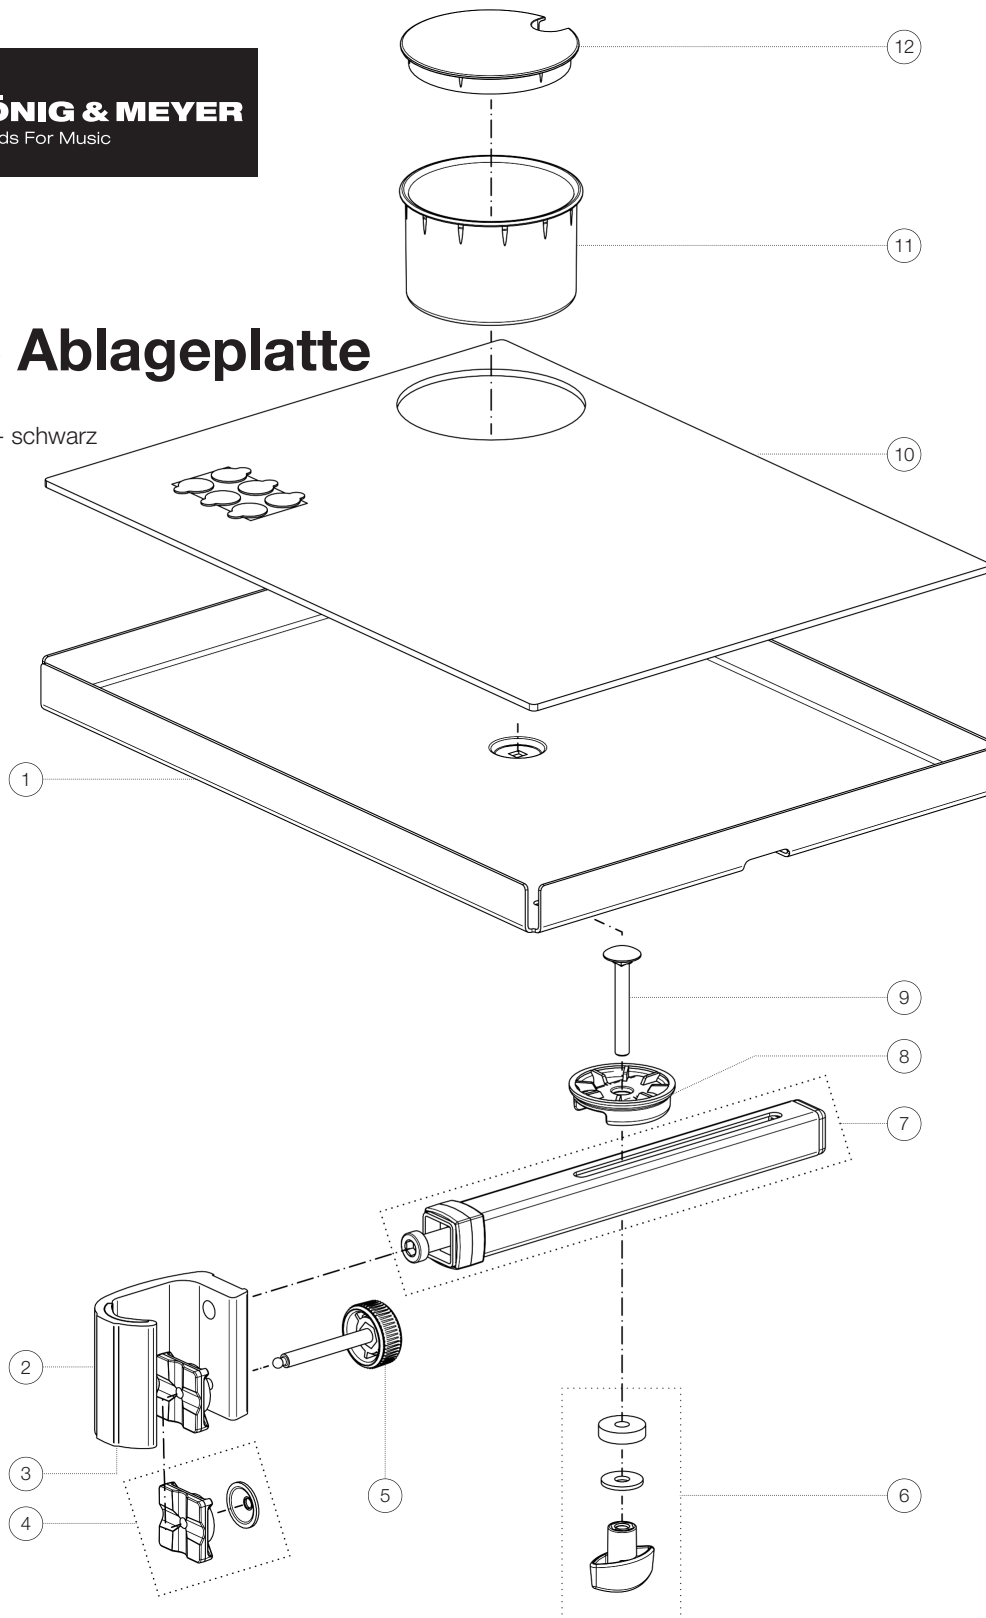

Ersatzteilliste

12225 Ablageplatte

12225-020-55 - schwarz

*Rev04

Position	Bezeichnung	Artikel-Nr.	Stück
1	Ablageplatte	02-50-046-55	1
2	Klemmprisma	02-93-635-55	1
3	Rohrschoner	01-87-535-55	1
4	Schutzkappe und Druckplättchen	3-00-000-001	1
5	Rändelschraube mit Logo M6 x 45,3 mm	01-82-966-55	1
6	Klemmmutter M6 mit Scheiben	3-00-000-003	1
7	Halterrohr komplett	3-00-000-002	1
8	Distanzscheibe	01-87-570-55	1
9	Schloßschraube M6 x 45 mm	03-07-345-29	1
10	Schaumstoff-Einlage mit Doppellkebpunkte	3-00-000-004	1
11	Dosenhalter	01-87-415-55	1
12	Deckel	01-88-394-55	1