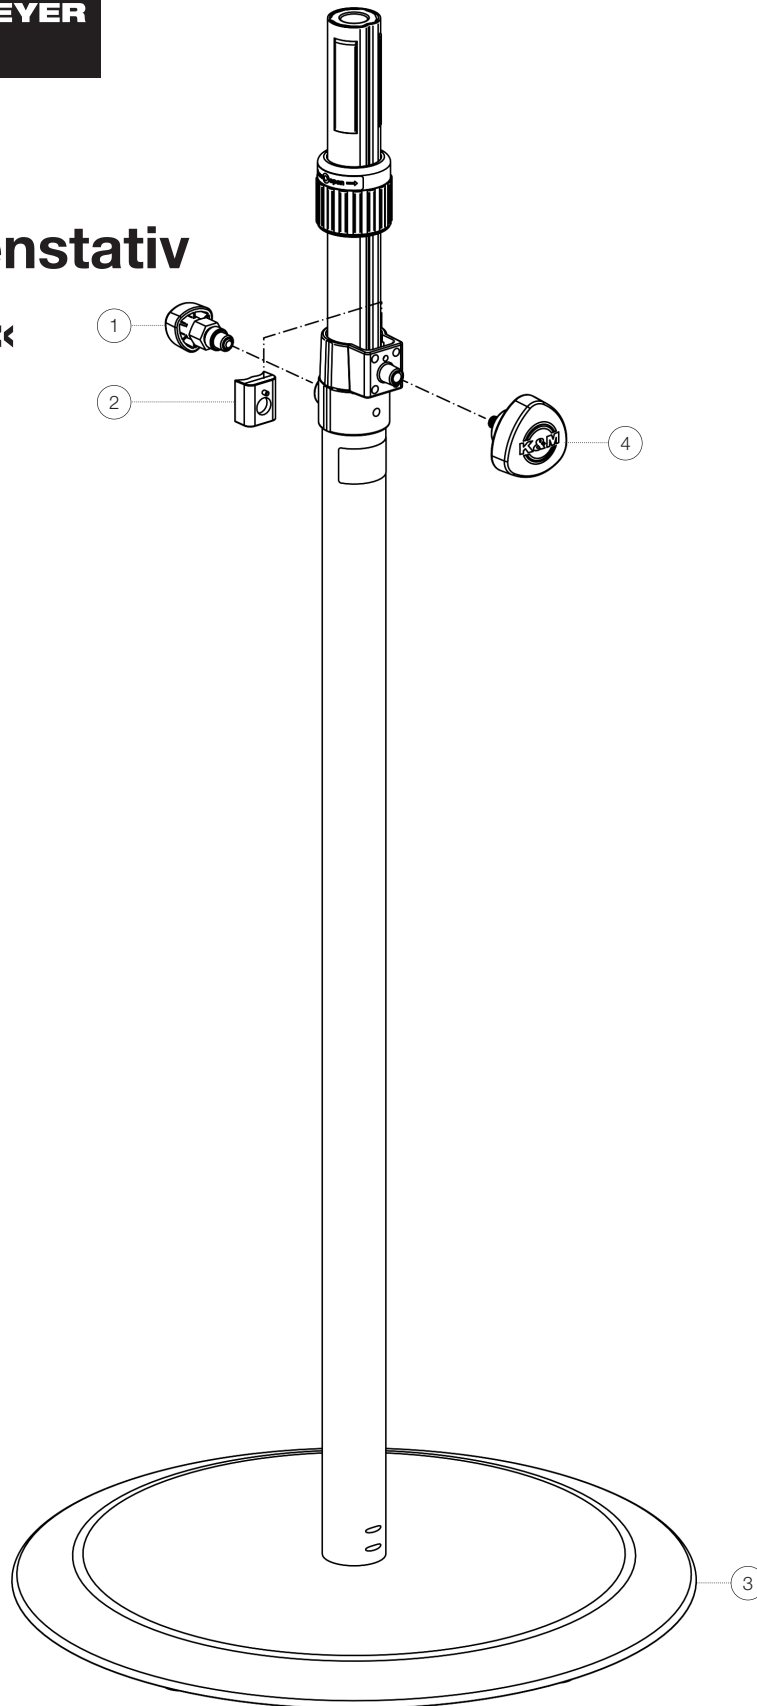

Ersatzteilliste

# 26737 Boxenstativ »Ring Lock«

26737-000-55 - schwarz

\*Rev02

Position	Bezeichnung	Artikel-Nr.	Stück
1	Rasterung komplett	6-21460-5-00	1
2	Klemmstück mit Nut R17	6-86710-1-55	1
3	Guss-Rundsockel ø 450 mm	26700-000-56	1
4	Klemmschraube mit Logo M8 x 16/33 mm	01-82-763-55	1