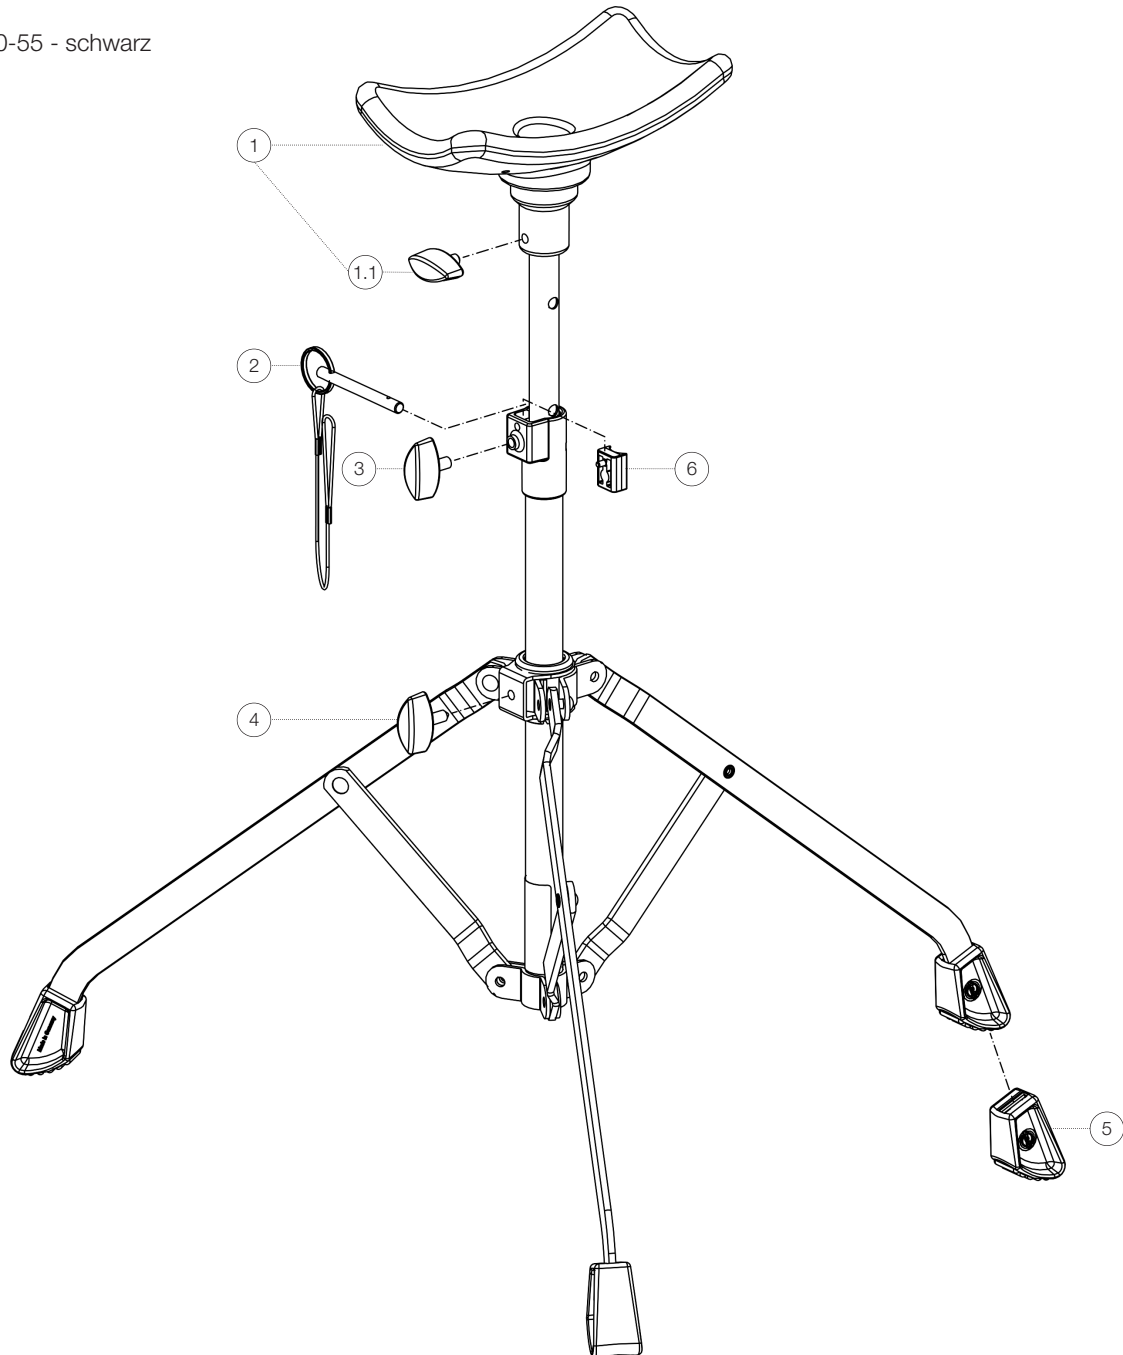

Ersatzteilliste

14950 Tuba-Spielständer

14950-000-55 - schwarz

*Rev 03

| Position | Bezeichnung | Artikel-Nr. | Stück |
|----------|-------------------------------------|--------------|-------|
| 1 | Spielständerauflage komplett | 6-14950-2-55 | 1 |
| 1.1 | Klemmschraube M6 x 12 mm | 01-83-040-55 | 1 |
| 2 | Sicherungsstift mit Kordel und Ring | 03-22-674-00 | 1 |
| 3 | Klemmschraube M6 x 14 mm | 01-83-050-55 | 1 |
| 4 | Klemmschraube M6 x 15 mm | 01-83-071-55 | 1 |
| 5 | Parkettschoner | 01-84-722-55 | 3 |
| 6 | Klemmstück mit Zapfen R7,5 | 01-86-630-55 | 1 |