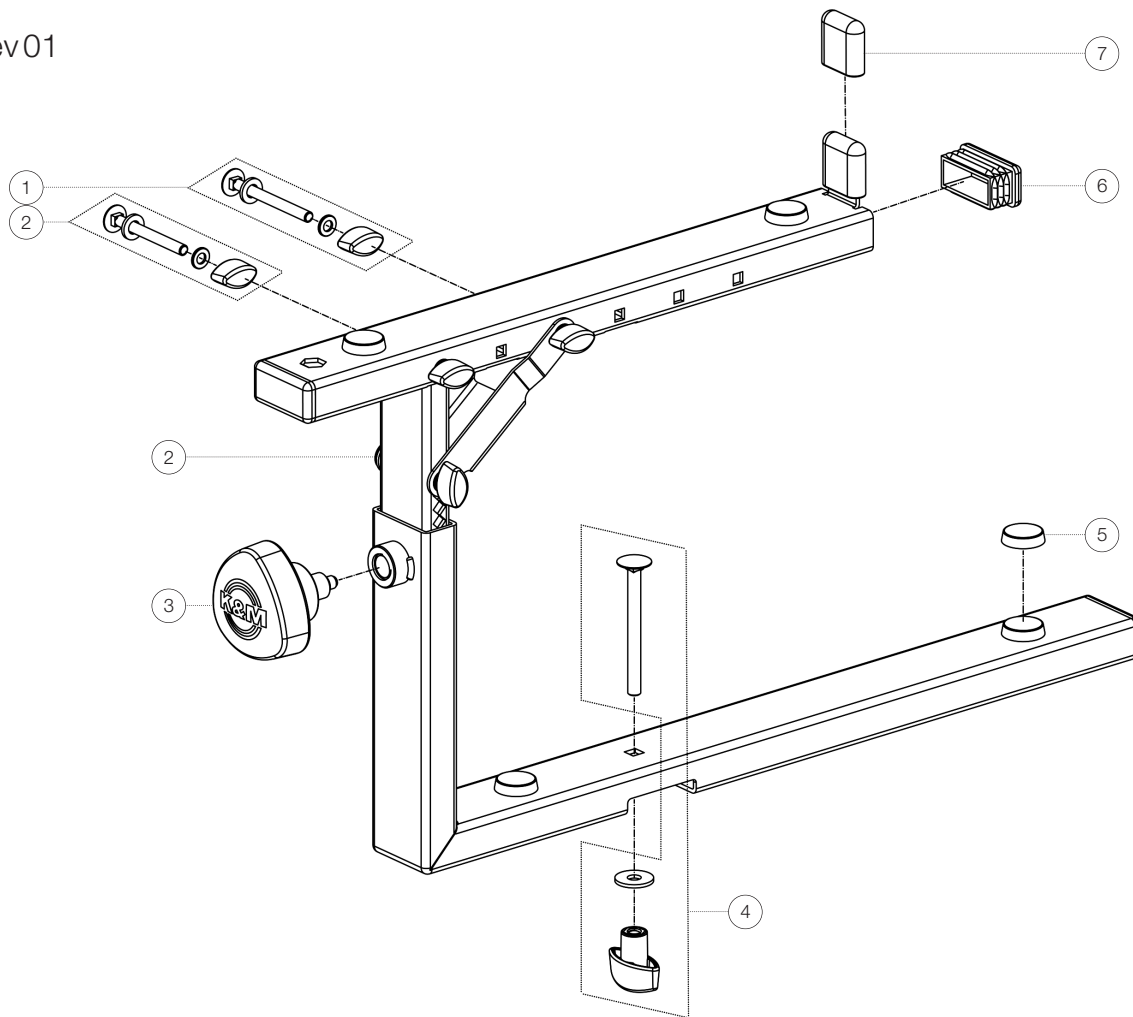

Ersatzteilliste

18811 Aufsatz

18811-000-76 - reinweiß

*Rev01

Position	Bezeichnung	Artikel-Nr.	Stück
1	Verschraubung	3-00-000-121	1
2	Verschraubung	3-00-000-120	2
3	Rast-Klemmschraube komplett mit Logo	6-18810-2-55	1
4	Verschraubung der Auflage	3-00-000-119	1
5	Bumpen ø 20 x 5 mm (4er Set)	01-09-019-55	1
6	Kunststoff Gleiter 40 x 20 mm	03-20-830-55	3
7	Parkettschoner 20 x 5 mm	01-94-700-55	1