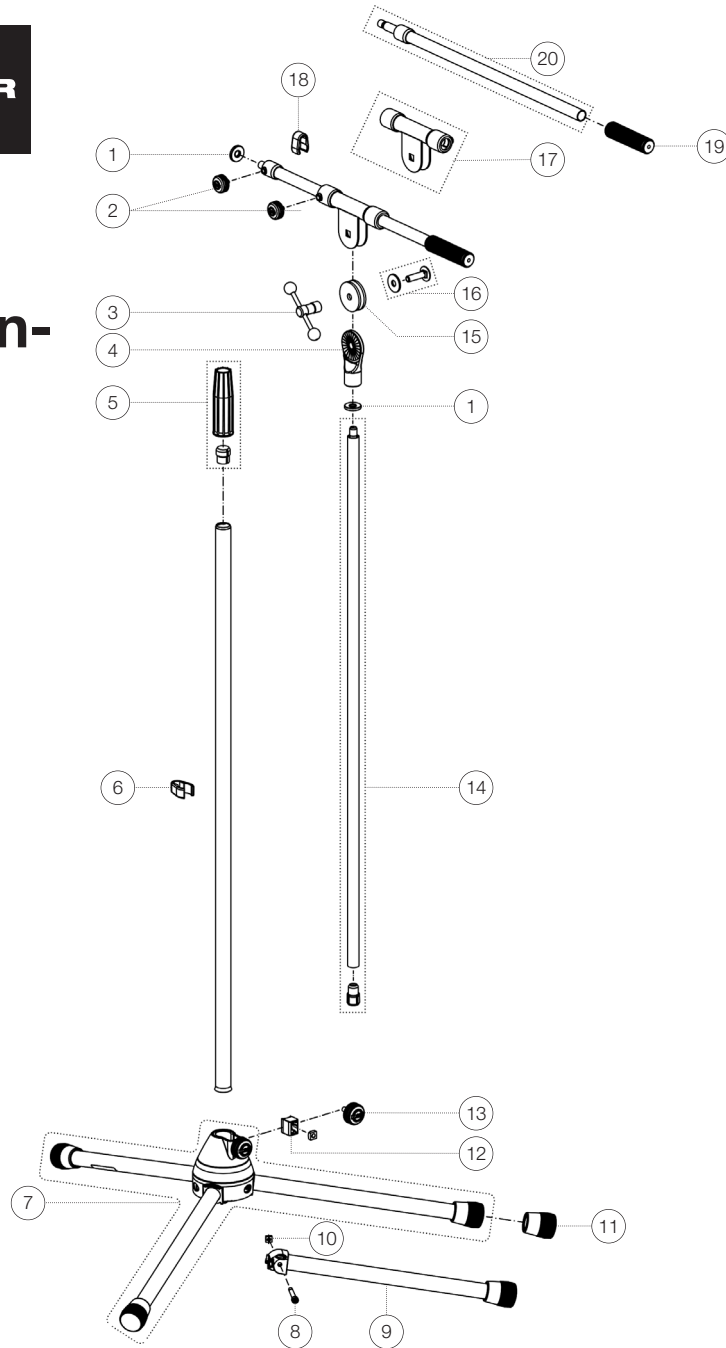

Ersatzteilliste

210/9 Mikrofon- stativ

21090-300-02 - verchromt

*Rev01

Position	Bezeichnung	Artikel-Nr.	Stück
1	Aluminium-Rändelscheibe	03-31-525-00	2
2	Rändelschraube mit Logo M6 x 12 mm	01-82-828-55	2
3	Knebel mit Knebelmutter	6-30351-1-55	1
4	Pilz 3/8"	02-40-430-55	1
5	Spannmuffe mit Spannring	3-00-000-018	1
6	Kabelhalter ø 20 mm	01-85-970-55	1
7	Sockel mit Füßen	3-00-000-083	1
8	Zylinderkopfschraube M5 x 36 mm	03-02-176-29	3
9	Fußrohr komplett	6-21025-1-02	3
10	Vierkantmutter M5	03-08-210-29	3
11	Parkettschoner	01-84-980-55	3
12	Klemmstück mit Zapfen R10 komplett	6-86642-1-55	1
13	Rändelschraube mit Logo M6 x 16 mm	01-82-948-55	1
14	Auszugrohr mit Bremse und Gewindebolzen	3-00-000-086	1
15	Gummischeibe	03-21-161-55	2
16	Verschraubung Schwenkarm	3-00-000-019	1
17	Schwenkgelenk komplett	6-21110-5-55	1
18	Kabelhalter ø 15 mm	01-85-960-55	1
19	Schwenkarmhülse	01-95-845-55	1
20	Rohrkombination	3-00-000-153	1