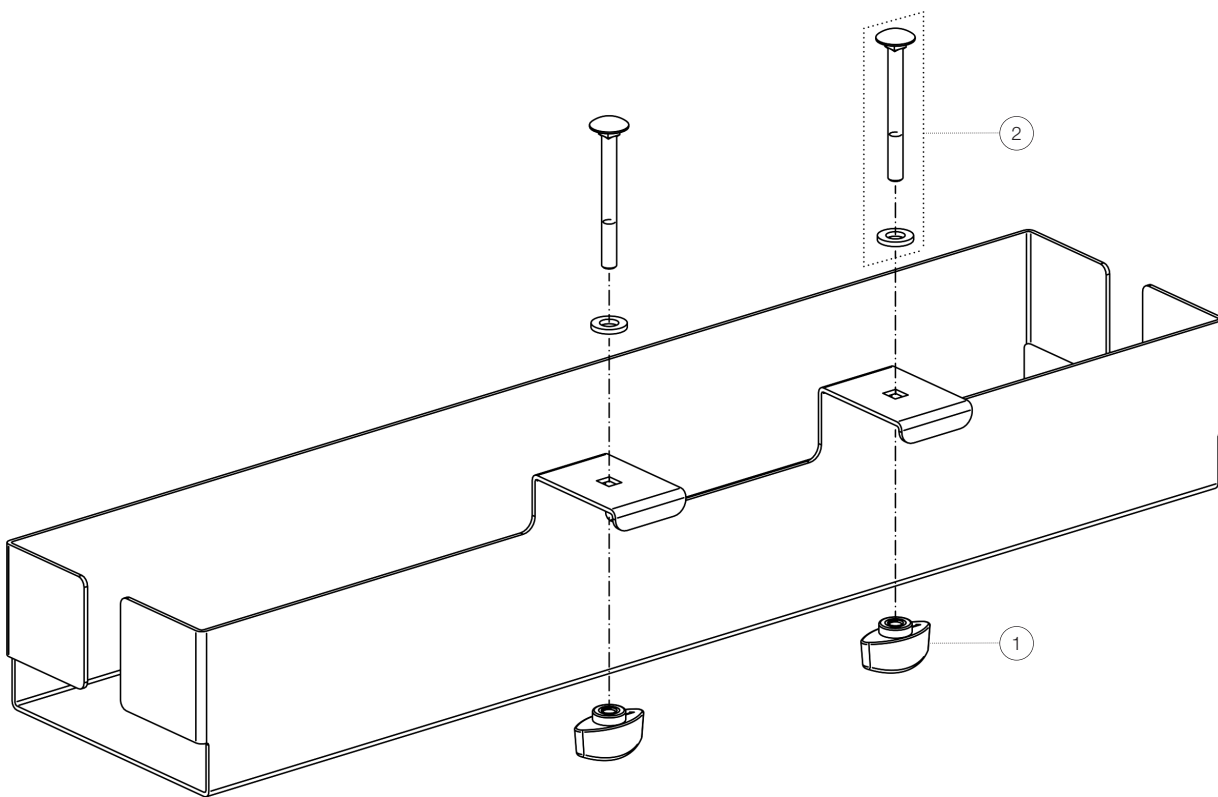

Ersatzteilliste

18808 Kabel-Organizer für »Omega«

18808-000-55 - schwarz

*Rev01

Position	Bezeichnung	Artikel-Nr.	Stück
1	Klemmutter M5 geschwungen	01-91-890-55	2
2	Schloßschraube und U-Scheibe	6-18813-1-00	2