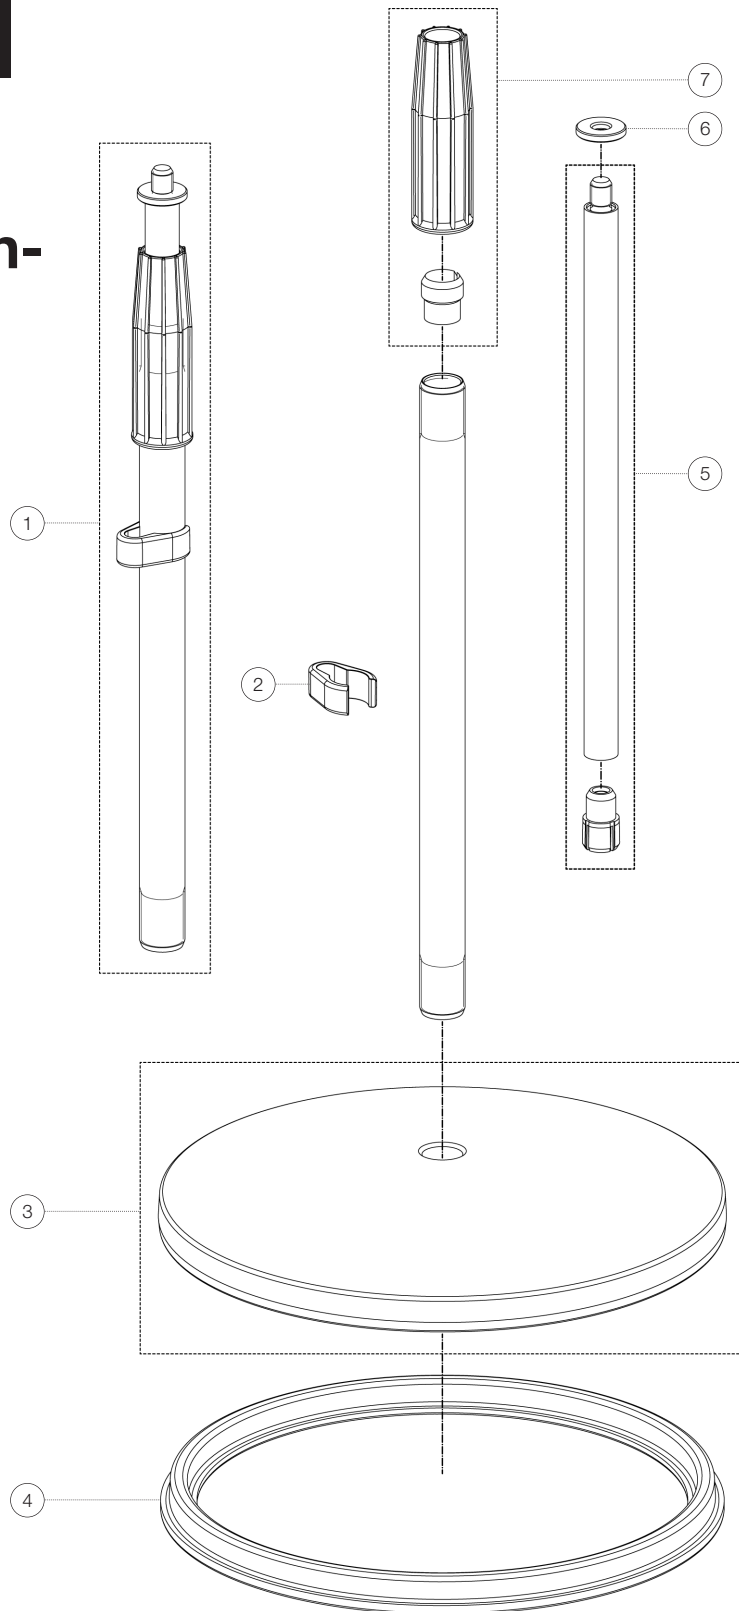

Ersatzteilliste

23323 Mikrofon- stativ

23323-300-55 - schwarz

*Rev01

Position	Bezeichnung	Artikel-Nr.	Stück
1	Rohrkombination	3-00-000-158	1
2	Kabelhalter ø 20 mm	01-85-970-55	1
3	Rundsockel komplett ø 250 mm	03-40-230-56	1
4	Profil-Ring	01-09-050-00	1
5	Auszugrohr, Bremse und Gewindebolzen 3/8"	3-00-000-026	1
6	Aluminium-Rändelscheibe 3/8"	03-31-550-15	1
7	Spannmuffe mit Spanning	3-00-000-018	1