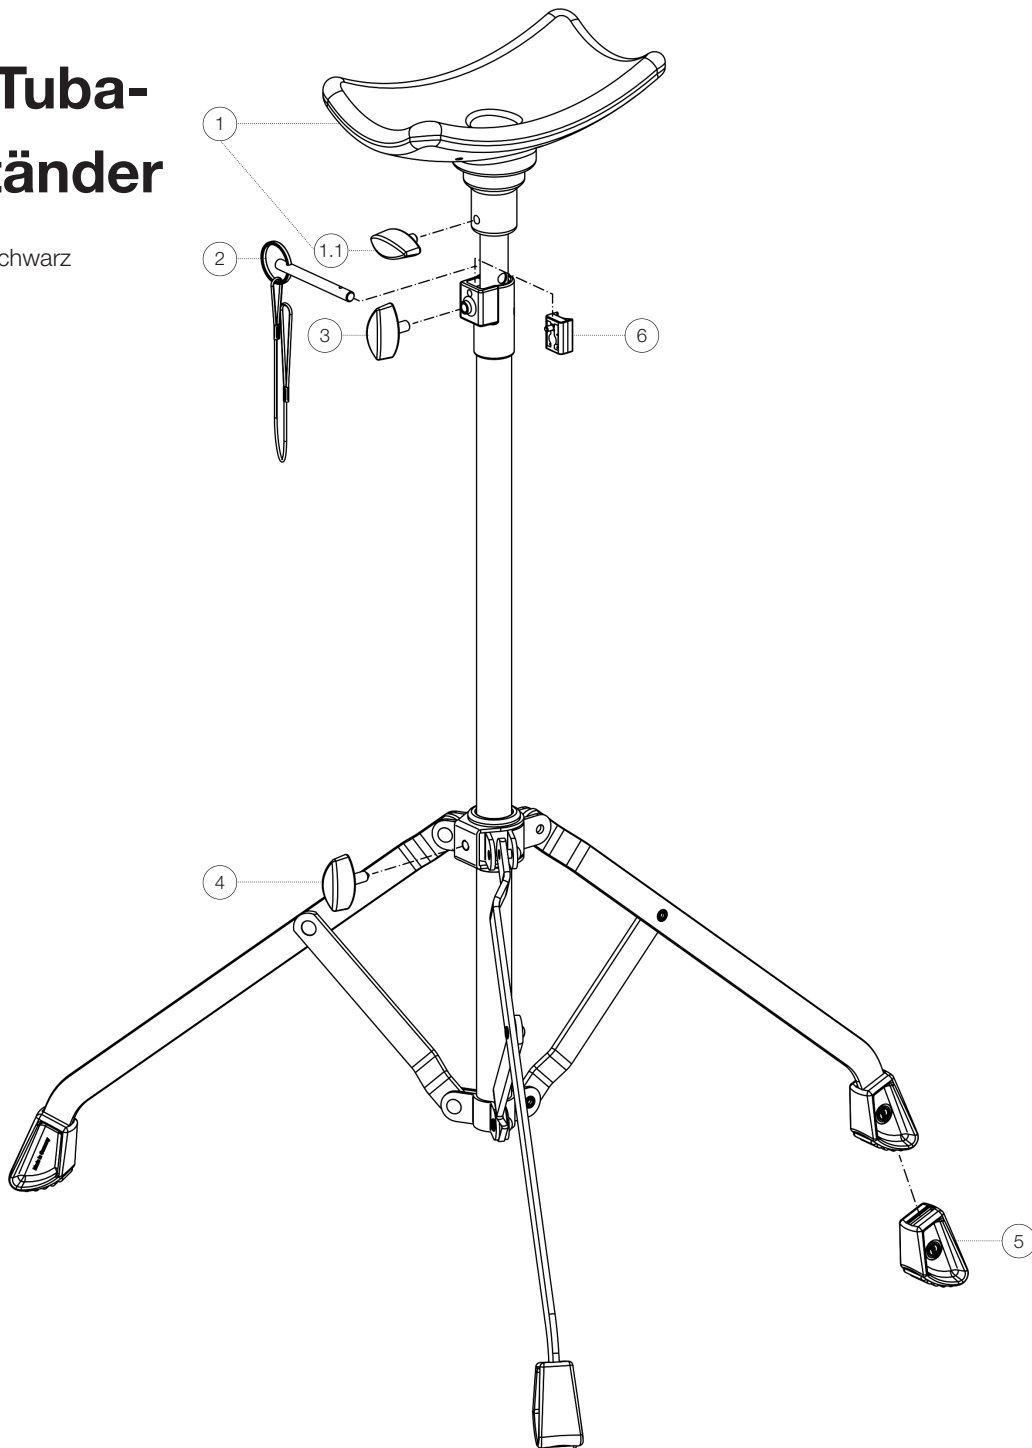

Ersatzteilliste

14951 Tuba- Spielständer

14951-000-55 - schwarz

*Rev03

Position	Bezeichnung	Artikel-Nr.	Stück
1	Spielständerauflage komplett	6-14950-2-55	1
1.1	Klemmschraube M6 x 12 mm	01-83-040-55	1
2	Sicherungsstift mit Kordel und Ring	03-22-674-00	1
3	Klemmschraube M6 x 14 mm	01-83-050-55	1
4	Klemmschraube M6 x 15 mm	01-83-071-55	1
5	Parkettschoner	01-84-722-55	3
6	Klemmstück mit Zapfen R7,5	01-86-630-55	1