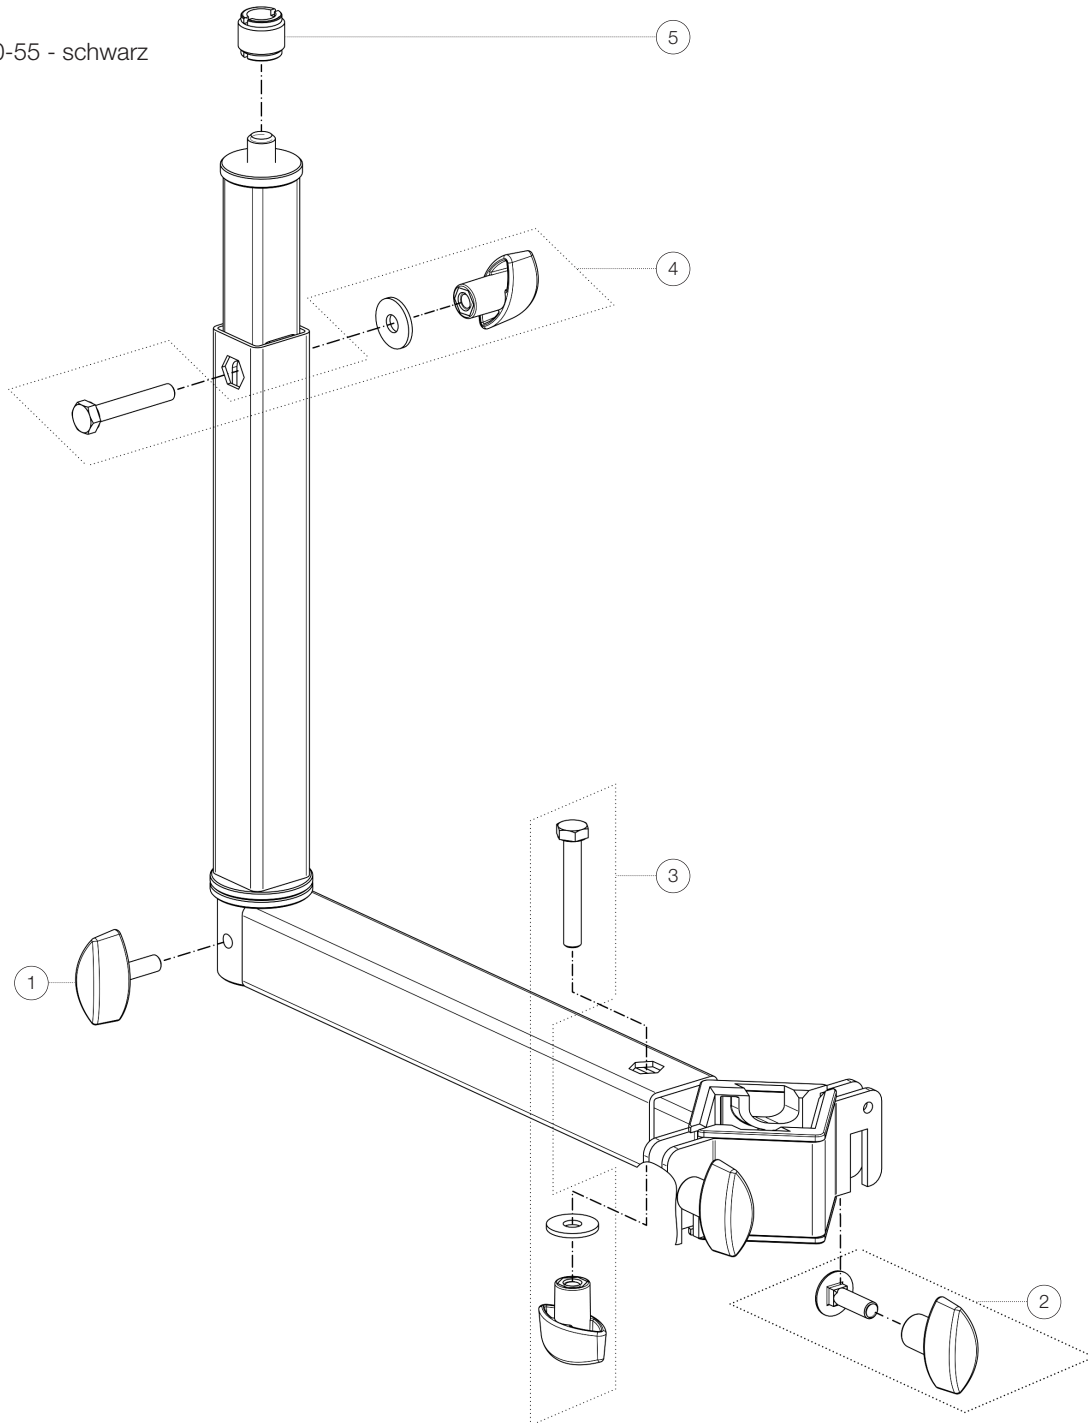

Ersatzteilliste

18807 Universalhalter

18807-000-55 - schwarz

*Rev01

Position	Bezeichnung	Artikel-Nr.	Stück
1	Klemmschraube M6 x 20 mm	01-83-075-55	1
2	Verschraubung	3-00-000-093	2
3	Verschraubung	3-00-000-092	1
4	Verschraubung	3-00-000-091	1
5	Reduziergewinde	02-30-020-29	1