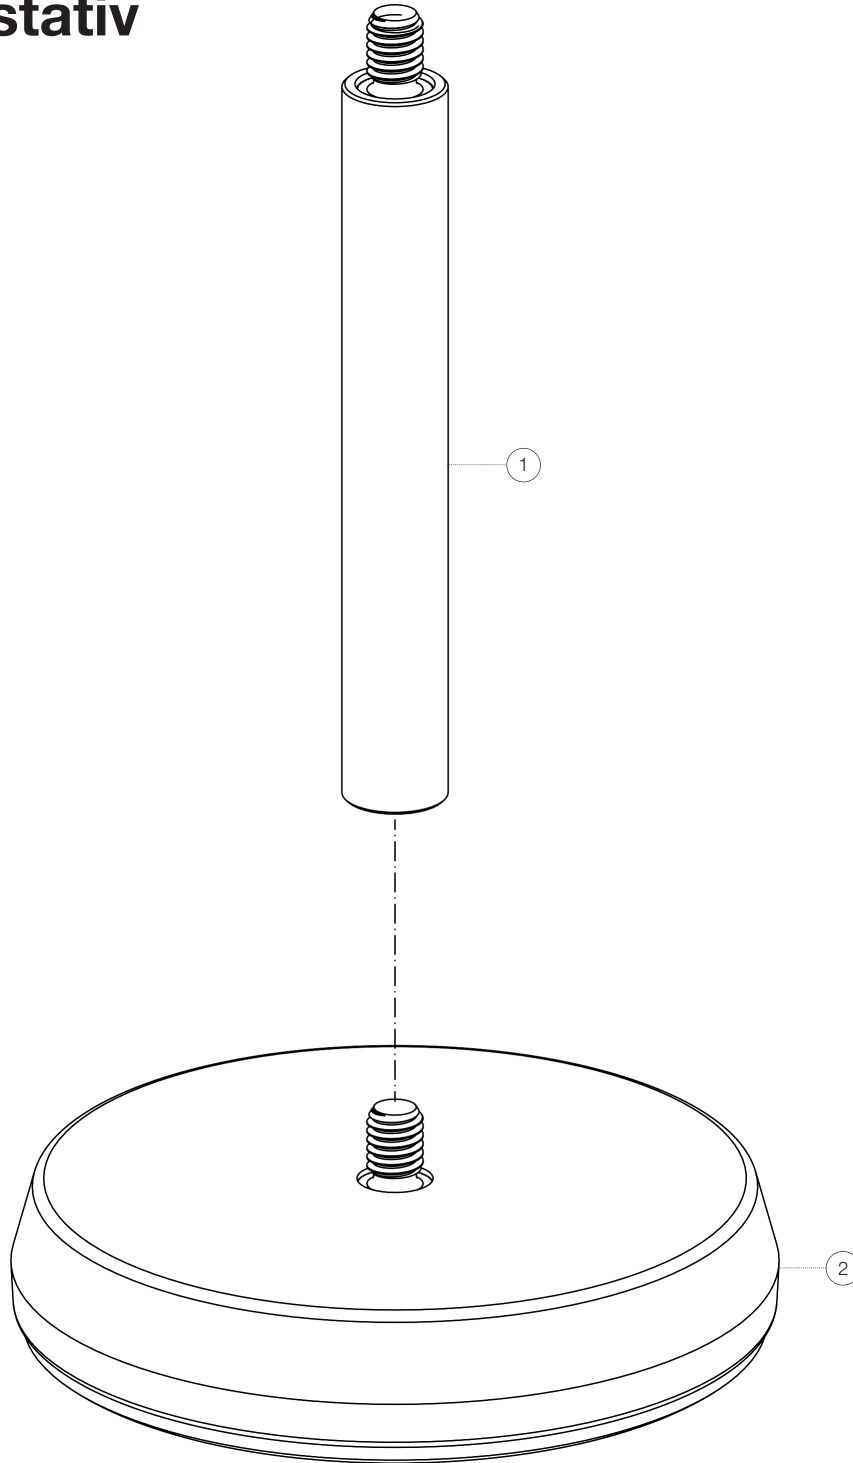

Ersatzteilliste

232 Tischstativ

23200-300-55 - schwarz

*Rev 03

Position	Bezeichnung	Artikel-Nr.	Stück
1	Verlängerung 3/8"	20001-300-55	1
2	Rundsockel komplett ø 130 mm	6-23200-1-56	1