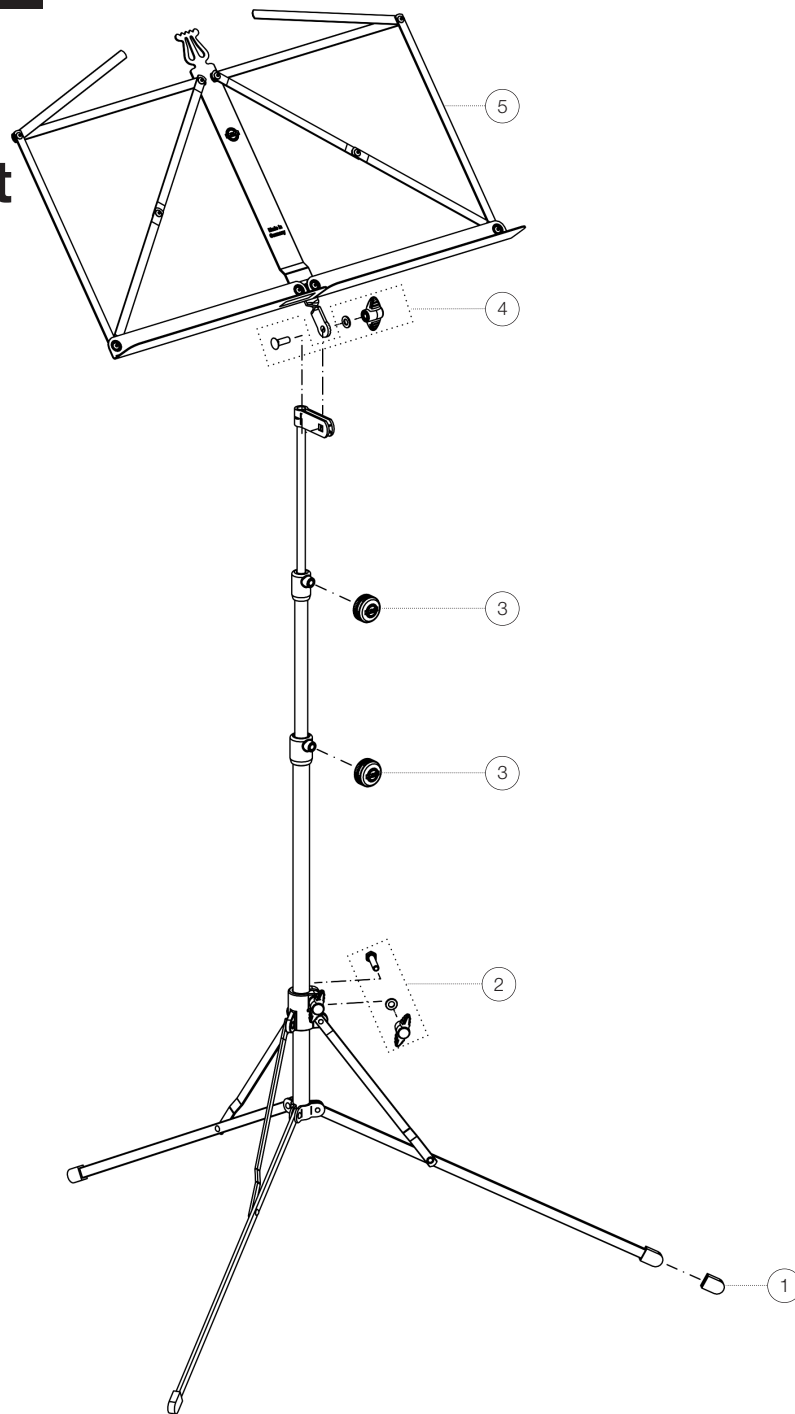

Ersatzteilliste

101 Notenpult

10100-013-11 - nickelfarbig

*Rev03

Position	Bezeichnung	Artikel-Nr.	Stück
1	Parkettschoner	01-94-550-55	3
2	Verschraubung der Schelle	3-00-000-012	1
3	Rändelschraube mit Logo M5 x 9 mm	01-82-802-55	2
4	Verschraubung vom Notenpultkopf	3-00-000-011	1
5	Notenpultkopf komplett	6-10100-1-11	1