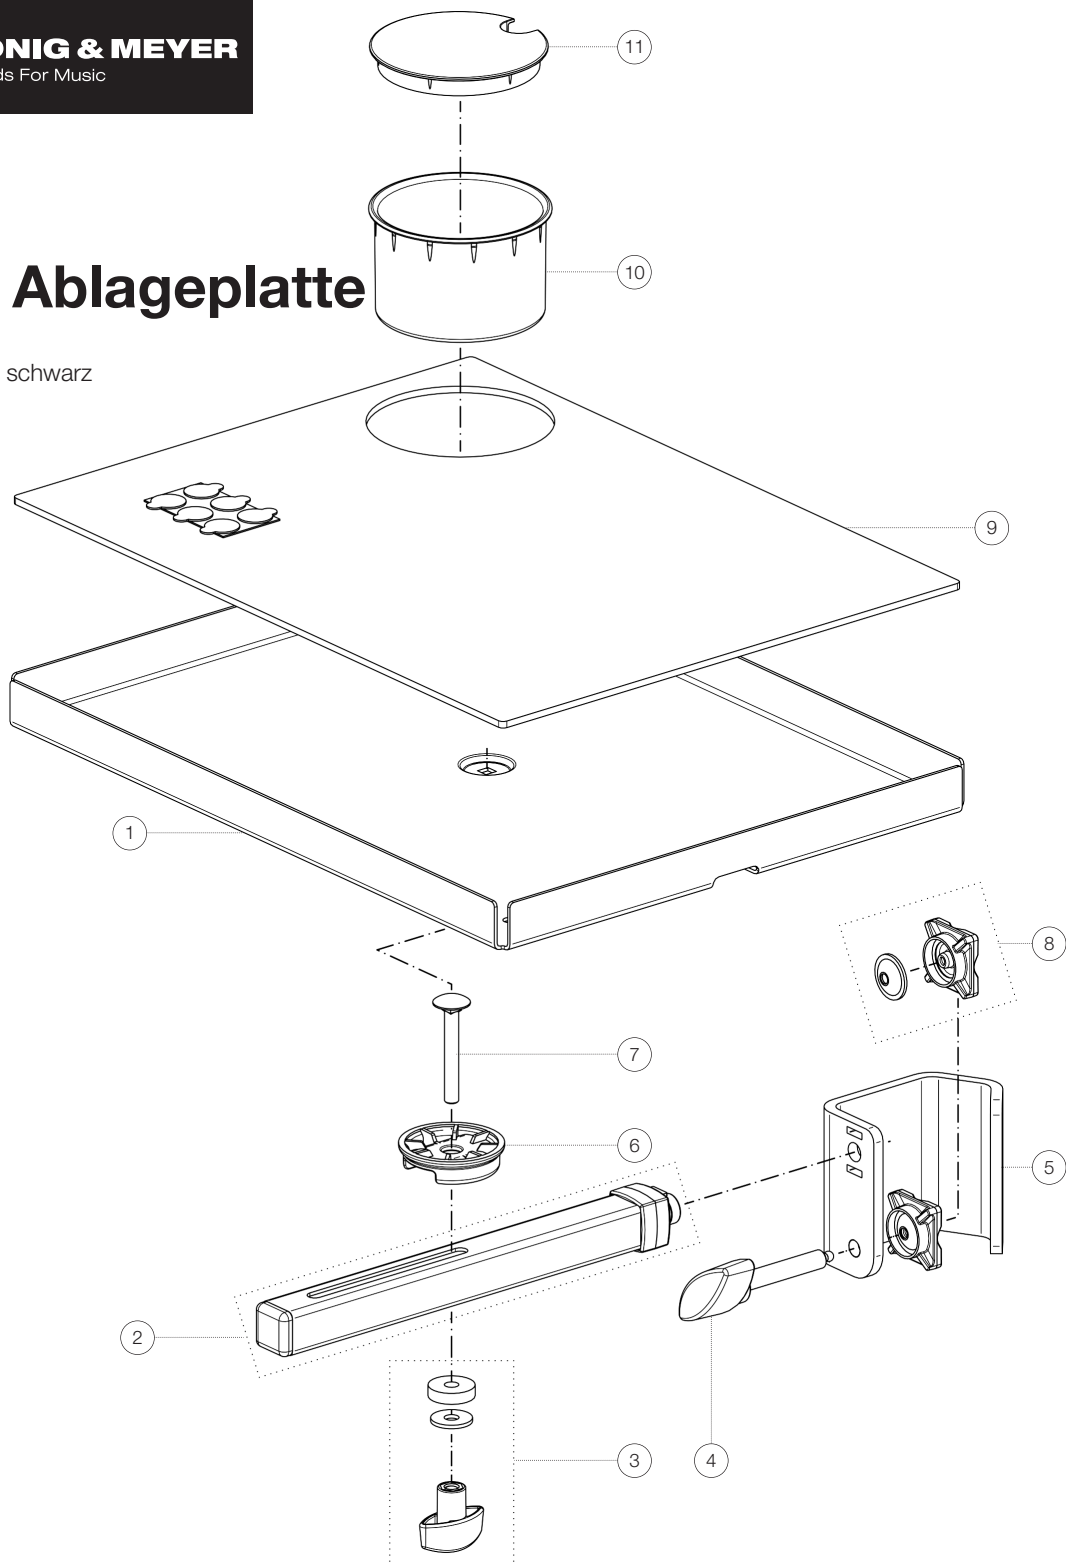

Ersatzteilliste

12227 Ablageplatte

12227-000-55 - schwarz

*Rev04

Position	Bezeichnung	Artikel-Nr.	Stück
1	Ablageplatte	02-50-046-55	1
2	Halterohr komplett	3-00-000-006	1
3	Klemmmutter M6 mit Scheiben	3-00-000-003	1
4	Klemmschraube M8 x 41,5 mm	01-83-835-55	1
5	Klemmprisma	02-55-552-55	1
6	Distanzscheibe	01-87-570-55	1
7	Schloßschraube M6 x 45 mm	03-07-345-29	1
8	Schutzkappe und Druckplättchen	3-00-000-001	1
9	Schaumstoff-Einlage mit Doppellkebpunkte	3-00-000-004	1
10	Dosenhalter	01-87-415-55	1
11	Deckel	01-88-394-55	1