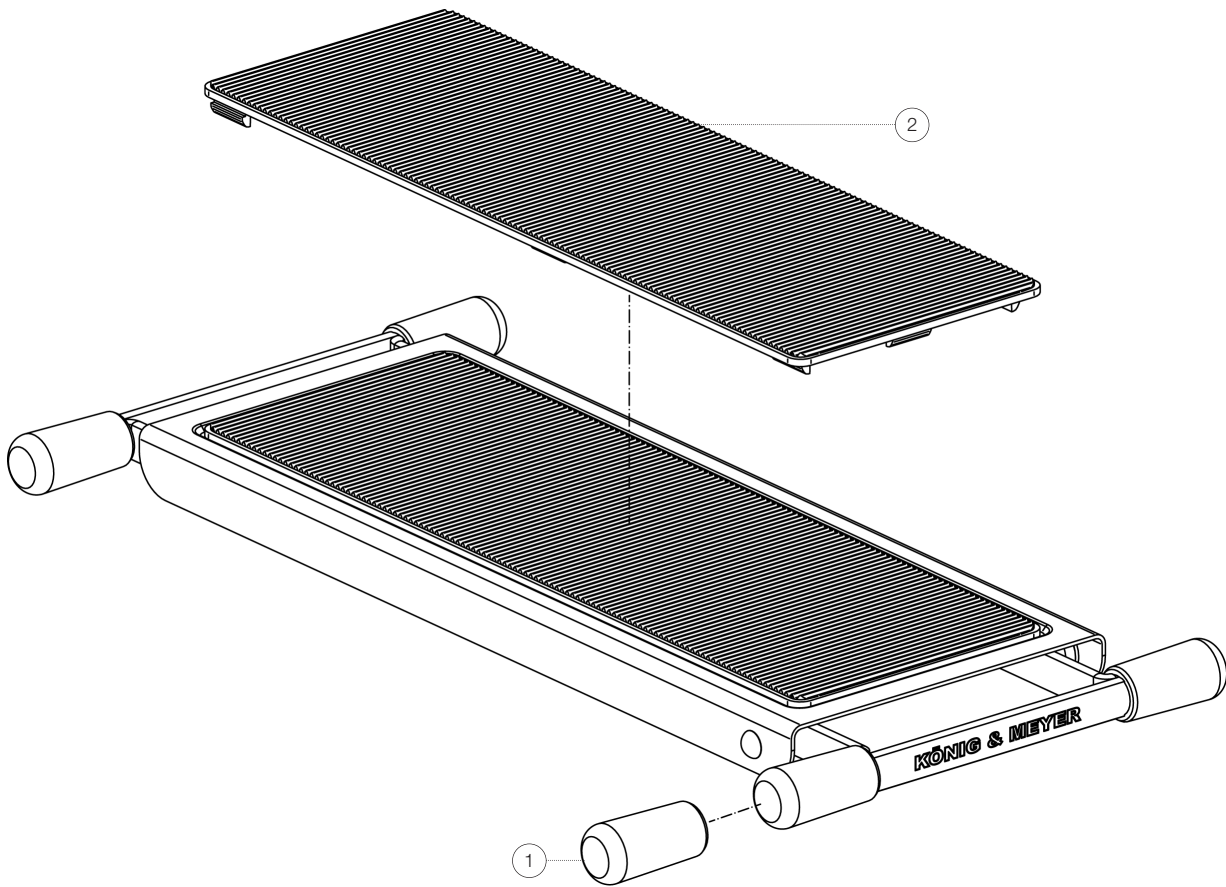

Spare parts list

14670 Footrest

14670-014-55 - black

*Rev03

Position	Description	Article No.	Quantity
1	Foot cap	01-84-985-55	4
2	Grid mat	01-88-265-55	1