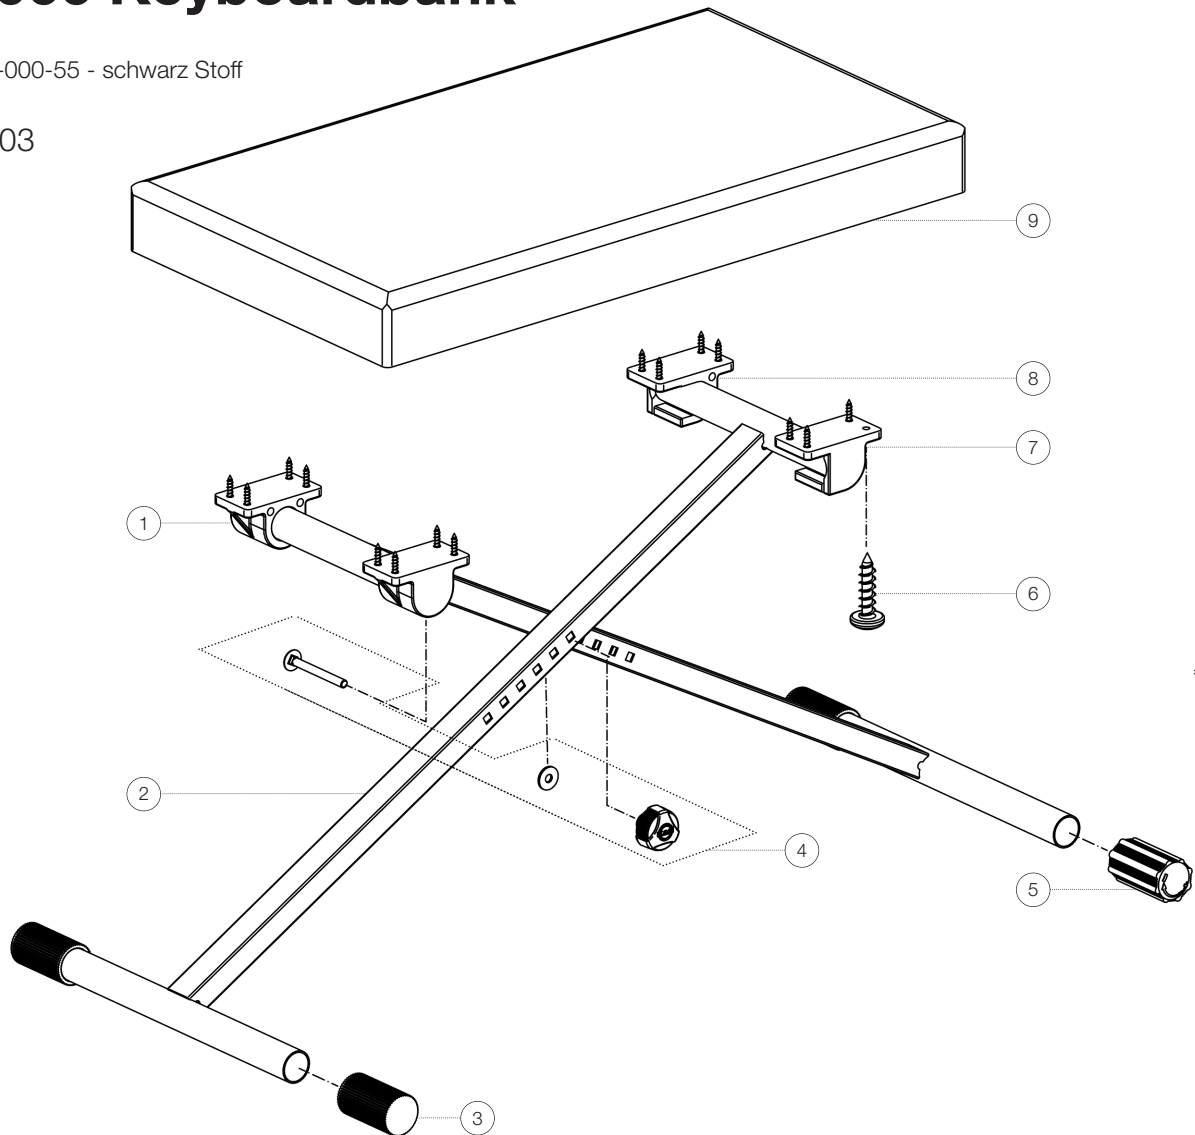

Ersatzteilliste

14066 Keyboardbank

14066-000-55 - schwarz Stoff

*Rev03

Position	Bezeichnung	Artikel-Nr.	Stück
1	Gelenkunterteil geschlossen	01-87-940-55	2
2	H-Stützrohr komplett	5-14065-1-55	2
3	Parkettschoner mit Rillen	01-84-770-55	3
4	Verschraubung	3-00-000-094	1
5	Ausgleichsparkettschoner	01-84-778-55	1
6	Pan Head Schraube 5 x 20 mm	03-06-250-29	16
7	Gelenkunterteil offen links	01-87-946-55	1
8	Gelenkunterteil offen rechts	01-87-945-55	1
9	Sitz komplett	03-55-794-55	1