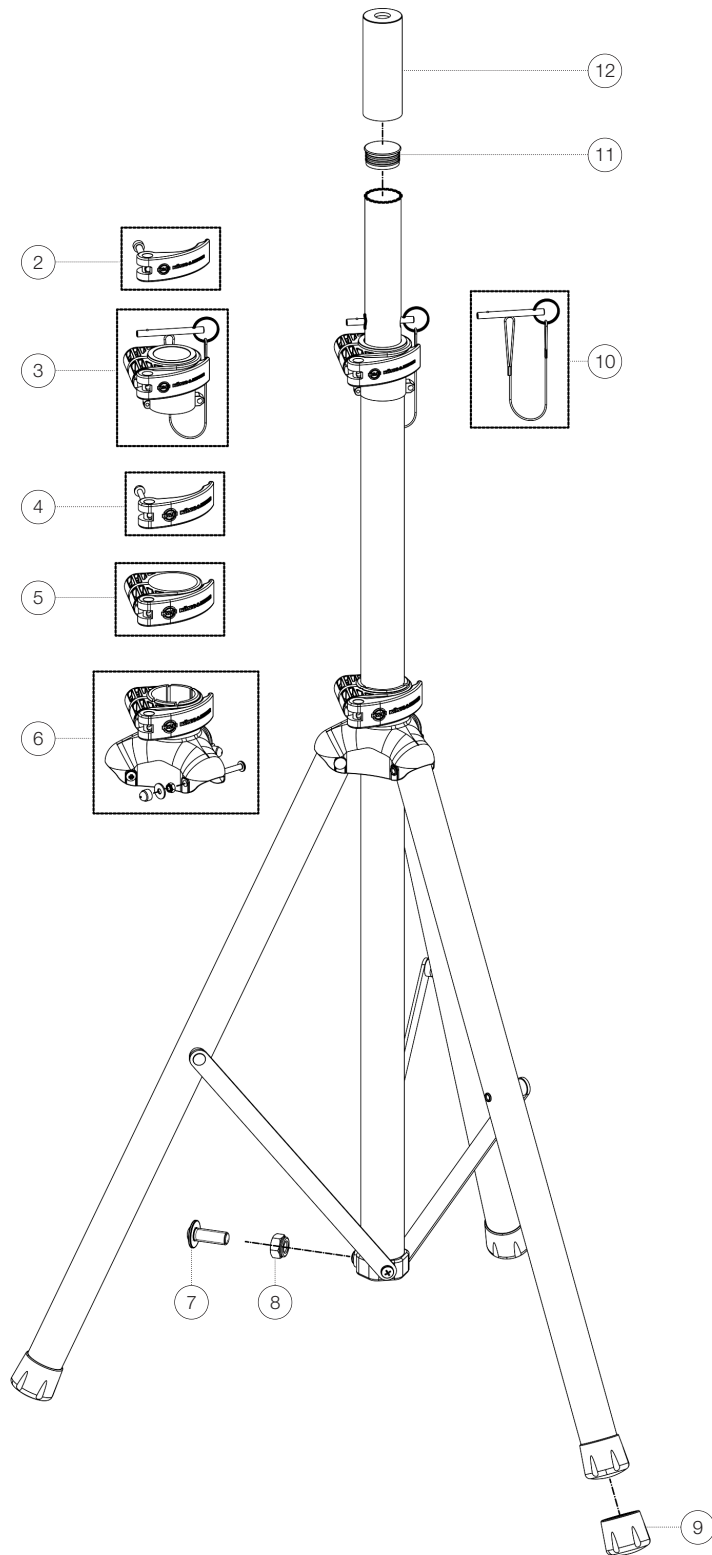

Ersatzteilliste

# 21450 Boxenstativ

21450-000-55 - schwarz

\*Rev03

Position	Bezeichnung	Artikel-Nr.	Stück
1	Fuß komplett	3-21450-0010	1
2	Spannhebel mit Schraube M6 x 55 mm	3-00-000-143	1
3	Schelle oben mit Sicherungssplint, Kordel und Ring komplett	3-21450-0004	1
4	Spannhebel groß mit Schraube M6 x 63 mm	3-21450-0003	1
5	Spannring komplett	3-21450-0008	1
6	Schelle groß komplett mit 3 Schrauben	3-21450-0009	1
7	Linienkopfschrauben M6 x 16 mm	03-03-495-25	3
8	Sicherungsmutter M6	03-08-340-29	3
9	Parkettschoner	3-21450-0002	3
10	Sicherungssplint mit Kordel und Ring	03-22-674-00	1
11	Abschlußkappe für Auszugrohr	3-21450-0005	1
12	Adapterhülse	21326-000-55	1