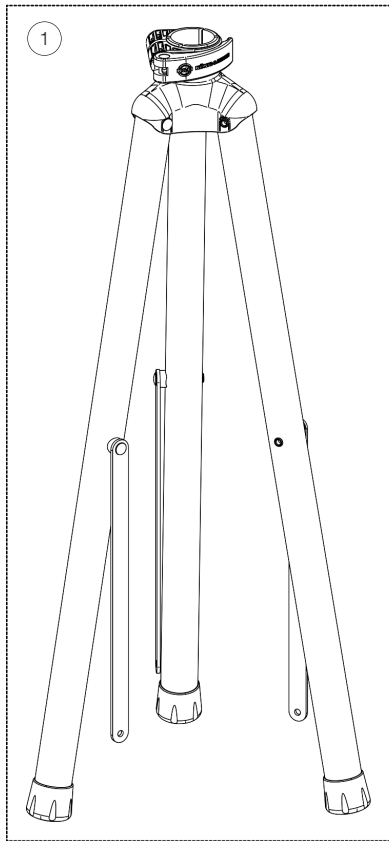

Ersatzteilliste

# 21450 Boxenstativ

21450-000-55 - schwarz

\*Rev03

Position	Bezeichnung	Artikel-Nr.	Stück
1	Fuß komplett	3-21450-0010	1
2	Spannhebel mit Schraube M6 x 55 mm	3-00-000-143	1
3	Schelle oben mit Sicherungssplint, Kordel und Ring komplett	3-21450-0004	1
4	Spannhebel groß mit Schraube M6 x 63 mm	3-21450-0003	1
5	Spannring komplett	3-21450-0008	1
6	Schelle groß komplett mit 3 Schrauben	3-21450-0009	1
7	Linienkopfschrauben M6 x 16 mm	03-03-495-25	3
8	Sicherungsmutter M6	03-08-340-29	3
9	Parkettschoner	3-21450-0002	3
10	Sicherungssplint mit Kordel und Ring	03-22-674-00	1
11	Abschlußkappe für Auszugrohr	3-21450-0005	1
12	Adapterhülse	21326-000-55	1