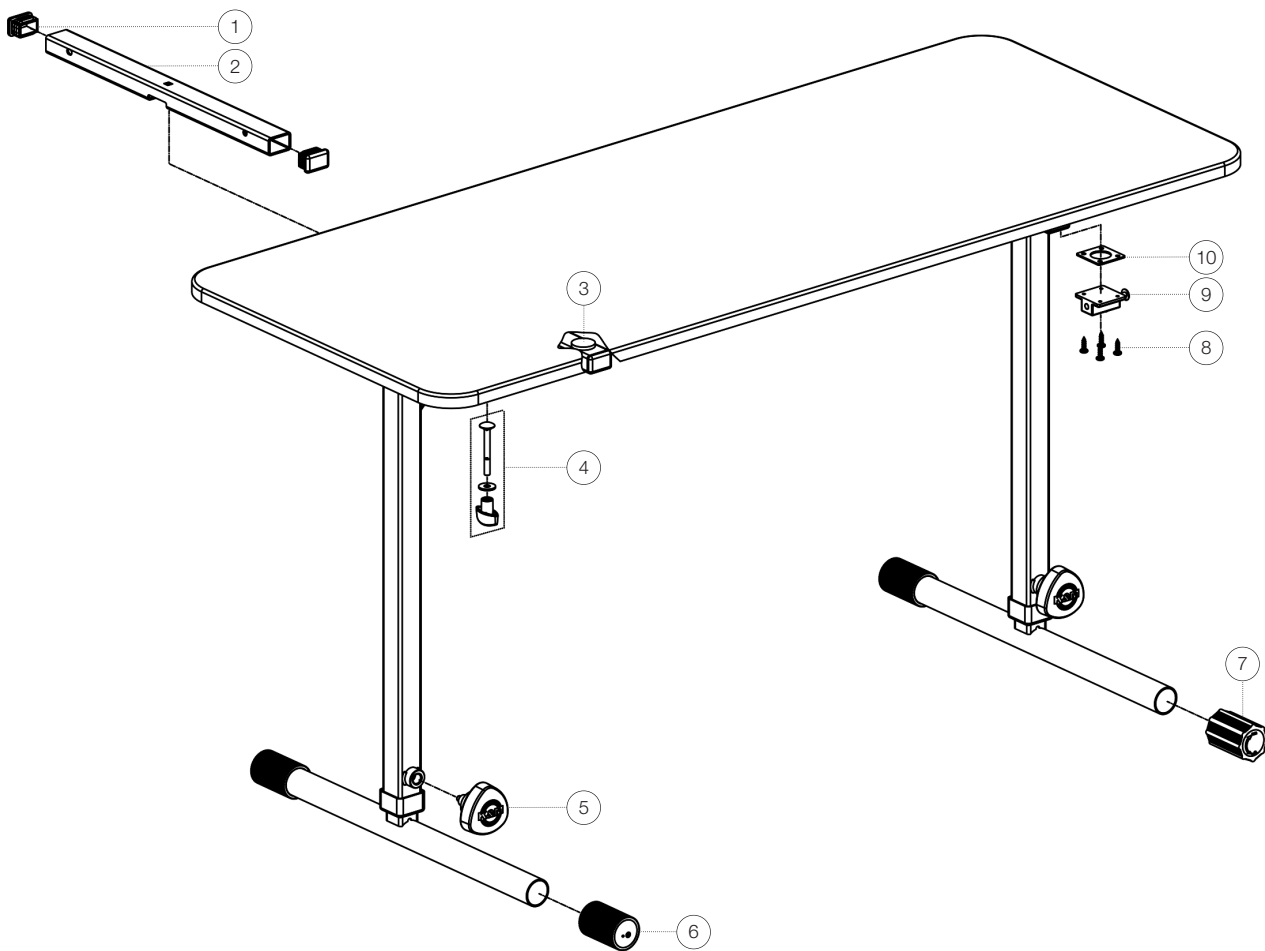

# 12160 DJ-Tisch

12160-000-55 - schwarz

\*Rev 03

Position	Bezeichnung	Artikel-Nr.	Stück
1	Kunststoff Gleiter 30 x 20 mm	03-20-781-55	4
2	Auflagerohr	02-12-243-55	2
3	Filzstanzeil ø 25 x 3,5 mm	03-21-752-55	4
4	Verschraubung des Auflagerohrs	3-00-000-125	2
5	Rast-Klemmschraube komplett mit Logo	6-18810-2-55	2
6	Parkettschoner mit Rillen	01-84-760-55	3
7	Ausgleichsparkettschoner	01-84-768-55	1
8	Spanplattenschraube ø 4 x 15 mm	03-06-100-29	16
9	Schnapper	03-19-631-00	4
10	Distanzplatte	03-19-632-55	4